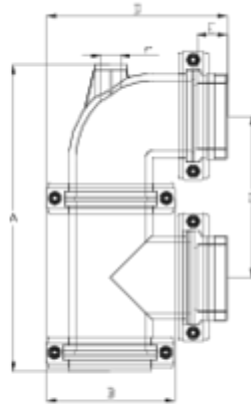

Filtros Netvitc System®

Cazapiedras vertical salida r/h ITEM 932

REFERENCIA	DESCRIPCIÓN	Peso neto	Volumen (m ³)	Peso bruto	Unidades lote
108N921	FILTRO SNS CAZA. VERTICAL R/HEMBRA 3"	3,93	0,06149	8,78	2
108N922	FILTRO SNS CAZA. VERTICAL R/HEMBRA 4"	5,268	0,06149	6,188	1

ITEM 932 | Cazapiedras vertical salida r/h

CÓDIGO	Ø	PESOS	Brida SNS	A	B	C	D	E	r	PN	MEDIDA
8N921	3"	3978	90	397	164	210	=188+6+70	51	3/4"	PN10	MÉTRICO
8N922	4"	5577	110	456	188	245	=211+6+86	62	1"	PN10	MÉTRICO