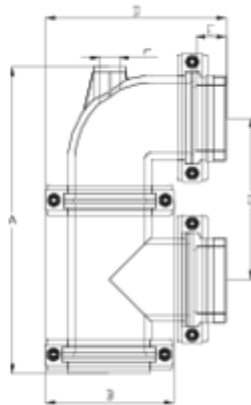

## ITEM 932

| REFERENCIA | DESCRIPCIÓN                           | Peso neto | Volumen (m <sup>3</sup> ) | Peso bruto | Unidades lote |
|------------|---------------------------------------|-----------|---------------------------|------------|---------------|
| 108N921    | FILTRO SNS CAZA. VERTICAL R/HEMBRA 3" | 3,93      | 0,06149                   | 8,78       | 2             |
| 108N922    | FILTRO SNS CAZA. VERTICAL R/HEMBRA 4" | 5,268     | 0,06149                   | 6,188      | 1             |

## ITEM 932 | Cazapiedras vertical salida r/h

| CÓDIGO | Ø  | PESOS | Brida SNS | A   | B   | C   | D         | E  | r    | PN   | MEDIDA  |
|--------|----|-------|-----------|-----|-----|-----|-----------|----|------|------|---------|
| 8N921  | 3" | 3978  | 90        | 397 | 164 | 210 | =188+6+70 | 51 | 3/4" | PN10 | MÉTRICO |
| 8N922  | 4" | 5577  | 110       | 456 | 188 | 245 | =211+6+86 | 62 | 1"   | PN10 | MÉTRICO |