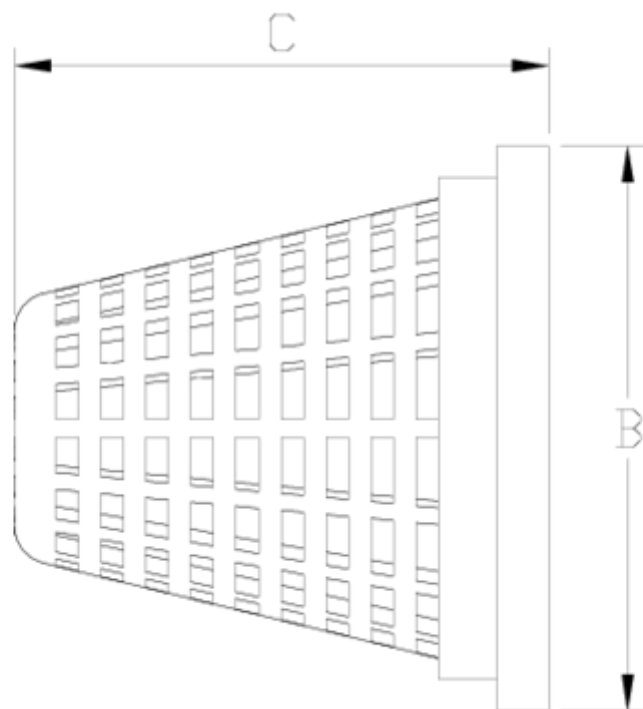

# Cesta cazapiedras vertical ITEM 935

REFERENCIA	DESCRIPCIÓN	Peso neto	Volumen (m <sup>3</sup> )	Peso bruto	Unidades lote
108N961	CESTA CAZAPIEDRAS 90	0,037	0,00472	0,191	2
108N962	CESTA CAZAPIEDRAS 110	0,081	0,00472	0,279	2

## ITEM 935 | Cesta cazapiedras vertical

Código	Filtro	Peso	Paso	B	C	PN	MEDIDA
8N961	90	50	4	93	88	PN10	MÉTRICO
8N962	110	190	4	121	120	PN10	MÉTRICO