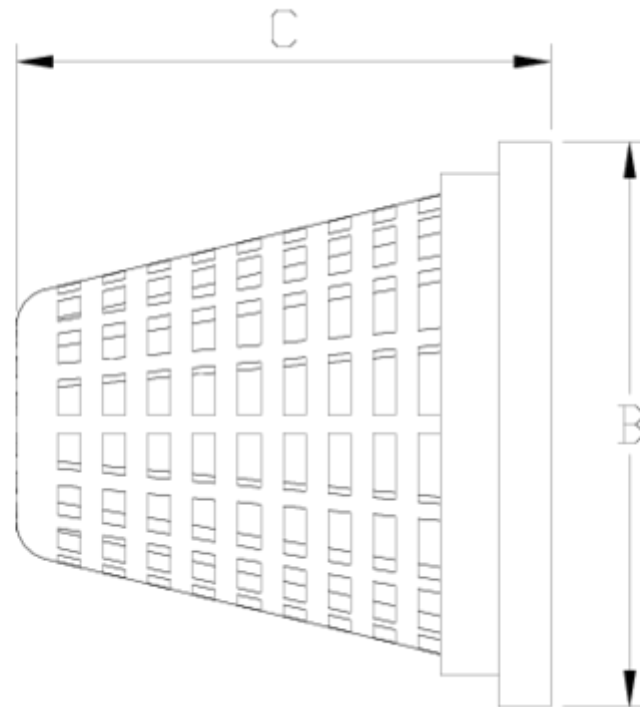

# Cesta screen plastic

## ITEM 937

REFERENCIA	DESCRIPCIÓN	Peso neto	Volumen (m <sup>3</sup> )	Peso bruto	Unidades lote
108N180	CESTA FILTRO SNS VISOR 40-75	0,0233	0,00472	0,17	2