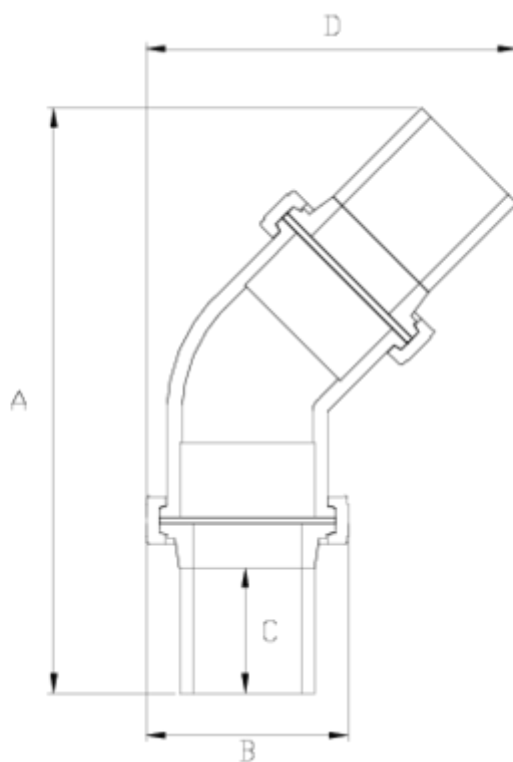

Accesorios de presión Netvitc System®

Codo 45° Netvitc System®

C/B PPFV

ITEM 31N

REFERENCIA	DESCRIPCIÓN	Peso neto	Volumen (m ³)	Peso bruto	Unidades lote
101N235	CODO 45° NET. SYS. C/B S/ENC 63 PP	0,878	0,01553	0	4
101N237	CODO 45° NET. SYS. C/B S/ENC 90 PP	1,958	0,04880	8,41	4
101N238	CODO 45° NET. SYS. C/B S/ENC 110 PP	2,652	0,06150	11,588	4

ITEM 31N | Codo 45° Netvitc System® C/B PPFV

CÓDIGO	Ø	PESO	BRIDA	A	B	C	D	PN	MEDIDA
1N235	63	878	63	321	125	89	202	PN10	MÉTRICO
1N237	90	1958	90	450	164	100	256	PN10	MÉTRICO
1N238	110	2652	110	476	188	102	302	PN10	MÉTRICO