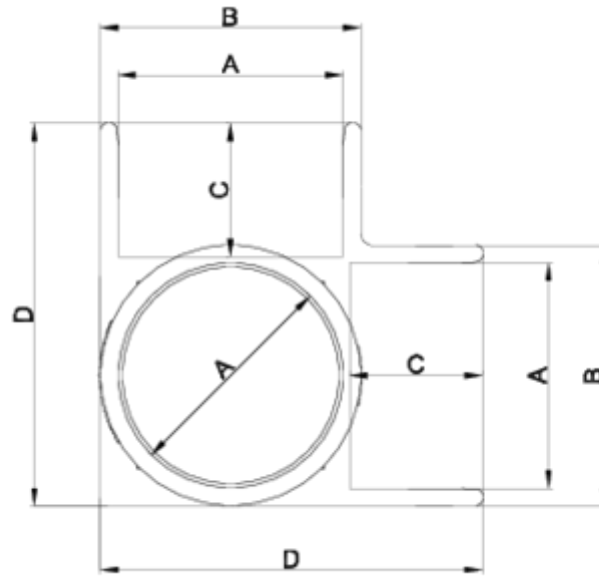

## Accesorios de presión PVC-U

# Codo 90° encolar 3 v serie blanca

## ITEM 951

REFERENCIA	DESCRIPCIÓN	Peso neto	Volumen (m <sup>3</sup> )	Peso bruto	Unidades lote
------------	-------------	-----------	---------------------------	------------	---------------