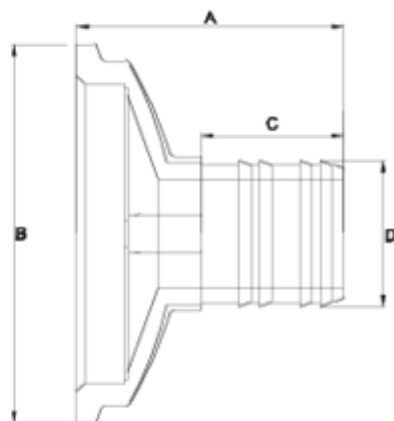

Accesorios de presión Netvitc System®

Conexión espiga

ITEM 68N

REFERENCIA	DESCRIPCIÓN	Peso neto	Volumen (m ³)	Peso bruto	Unidades lote
101N771	PORTABRIDA SNS ESPIGA 125-2"	0,258	0,02243	1,5197	4
101N773	PORTABRIDA SNS ESPIGA 125-3"	0,375	0,01553	1,845	4

ITEM 68N | Conexión espiga

CÓDIGO	f	PESO(g)	BRIDA	A	B	C	D	PN	MEDIDA
1N771	2"	258	125	112	159	60	61	PN10	MÉTRICO
1N773	3"	350	125	134	159	86	100	PN10	MÉTRICO

Documentación de Producto

Certificados de Producto