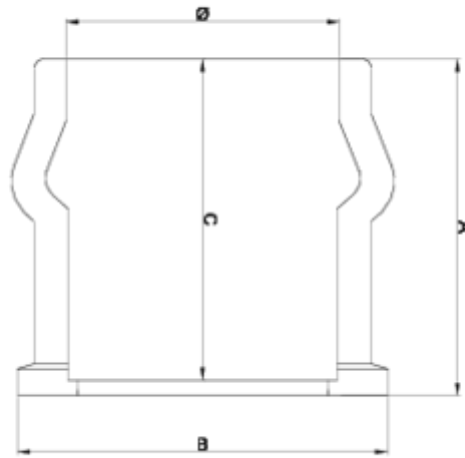

## ITEM 65N

REFERENCIA	DESCRIPCIÓN	Peso neto	Volumen (m <sup>3</sup> )	Peso bruto	Unidades lote
101N766	PORTABRIDA SNS JUNTA ELASTICA 160	1,576	0,01782	3,56	2
101N767	PORTABRIDA SNS JUNTA ELASTICA 200	2,551	0,02243	3,078	1

## ITEM 65N | Conexión SNS® con junta elástica

CÓDIGO	Ø	PESO (g)	BRIDA SNS	A	B	C	PN	MEDIDA
1N766	160	1576	160	136	201	129	PN10	MÉTRICO
1N767	200	2551	200	145	250	141	PN10	MÉTRICO