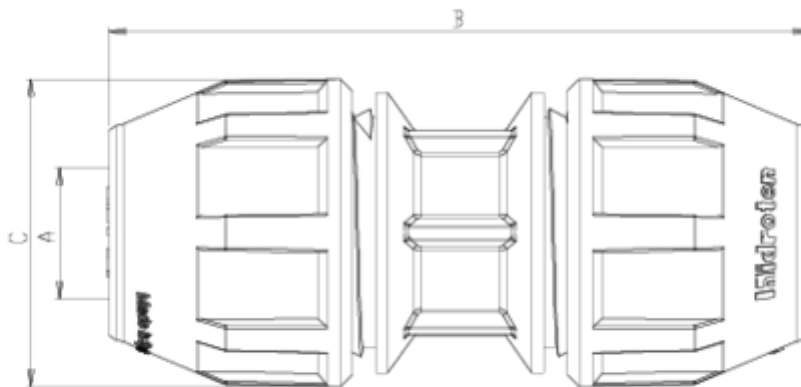

# Enlace bocas iguales multitubo ITEM 990

REFERENCIA	DESCRIPCIÓN	Peso neto	Volumen (m <sup>3</sup> )	Peso bruto	Unidades lote
1012513	ENLACE B/I MULTITUBO 15-21	0,1599	0,02022	7,7998	42
1012516	ENLACE B/I MULTITUBO 21-27	0,2181	0,02022	6,0844	24

## ITEM 990 | Enlace bocas iguales multitubo

Código	Æ MULTITUBO (A)	Peso (g)	B	C	PN	MEDIDA
12513	15/21	152	124	56	16	MÉTRICO
12516	21/27	222	140	64	16	MÉTRICO