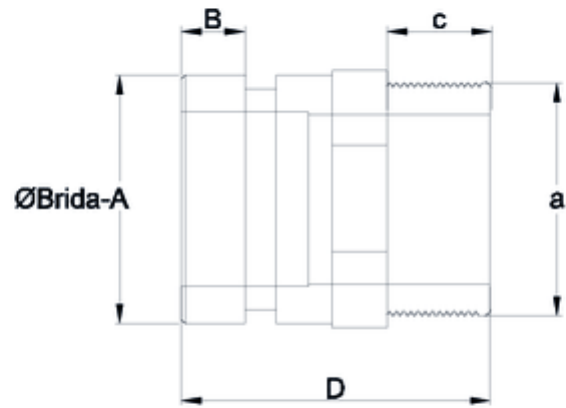

Enlaces Netvitc®

Enlace Netvitc® rosca macho ITEM 955

REFERENCIA	DESCRIPCIÓN	Peso neto	Volumen (m ³)	Peso bruto	Unidades lote
110N107	ENLACE NETVITC R/MACHO 2"	0,155	0,00891	3,243	20

Documentación de Producto