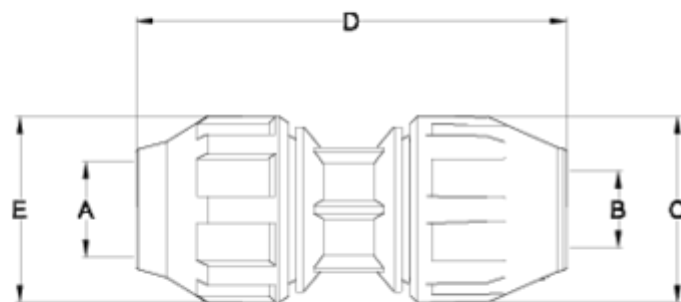

# Enlace recto multitubo

## ITEM 969

REFERENCIA	DESCRIPCIÓN	Peso neto	Volumen (m <sup>3</sup> )	Peso bruto	Unidades lote
1012503	ENLACE FITTING MULTITUBO 25-15-21	0,147	0,02022	7,3757	42
1012506	ENLACE FITTING MULTITUBO 32-21-27	0	0,01553	0	24

## ITEM 969 | Enlace recto multitubo

Código	Æ PE (A)	Æ MULTITUBO (a)	Peso (g)	B	b	D	PN	MEDIDA
12503	25	15/21	152	55	55	108	16	MÉTRICO
12506	32	21/27	222	64	64	108	16	MÉTRICO