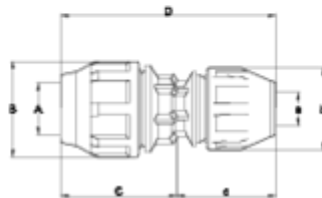

PP Compression Fittings

Enlace recto reducido multitubo ITEM 974

| REFERENCIA | DESCRIPCIÓN | Peso neto | Volumen (m ³) | Peso bruto | Unidades lote |
|------------|--|-----------|---------------------------|------------|---------------|
| 112E504 | ENLACE M/FITTING UNIVERSAL 25-21-27 GRIS | 0 | 0,02022 | 0 | 24 |
| 112E505 | ENLACE M/FITTING MULTITUBO 32-15-21 GRIS | 0,2 | 0,01553 | 5,14158 | 24 |

ITEM 974 | Enlace recto reducido multitubo

| Code | Æ PE (A) | Æ MULTIPIPE (a) | Wt(g) | B | b | C | c | D | PN | MEASUREMENT |
|--------|----------|-----------------|-------|----|----|----|----|-----|----|-------------|
| 12E504 | 25 | 21/27 | 170 | 64 | 55 | 67 | 63 | 130 | 16 | METRIC |
| 12E505 | 32 | 15/21 | 163 | 55 | 64 | 63 | 67 | 130 | 16 | METRIC |