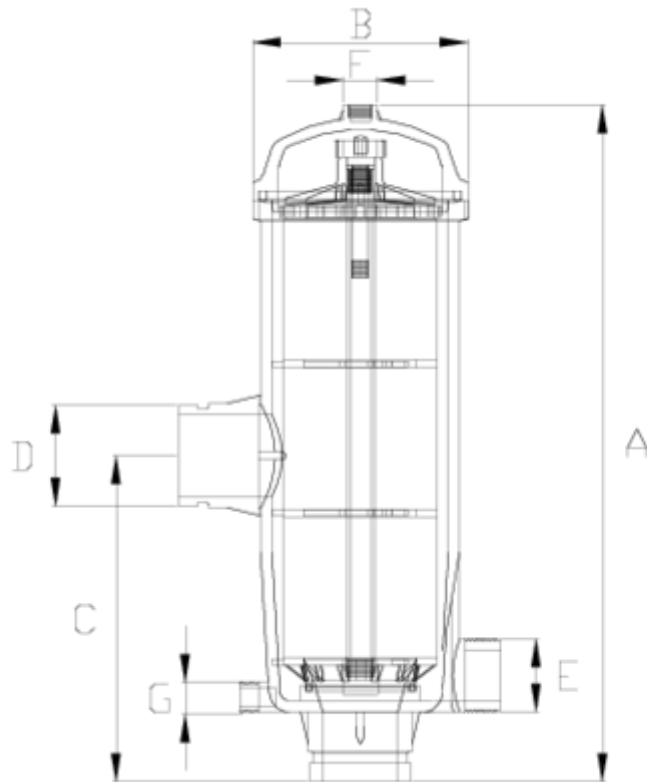

Filtros

Filtro de Anillas Salida Netvitc® reducida ITEM 320

REFERENCIA	DESCRIPCIÓN	Peso neto	Volumen (m ³)	Peso bruto	Unidades lote
1008009	FILTRO ANILLAS SUPER S/N 2" 40m3 140MESH	6,7583	0,08678	15,07	2
1008019	FILTRO ANILLAS SUPER S/N 2" 40m3 120MESH	6,435	0,08678	13,843	2

ITEM 320 | Filtro de Anillas Salida Netvitc® reducida

Documentación de Producto

Certificados de Producto

Certificados de Empresa