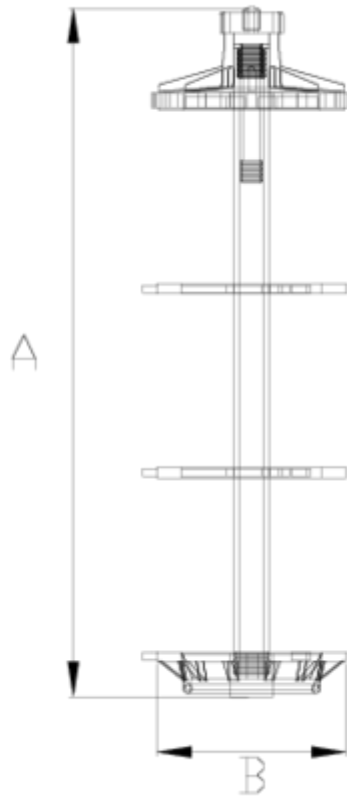

# CONJUNTO CARTUCHO ITEM 826

REFERENCIA	DESCRIPCIÓN	Peso neto	Volumen (m <sup>3</sup> )	Peso bruto	Unidades lote
1008920	CONJUNTO EJE CARTUCHO FILTRO 20 M3	0,6607	0,00000	1,0176	1
1008921	CONJUNTO EJE CARTUCHO FILTRO 40 M3	0,7525	0,00000	1,1094	1