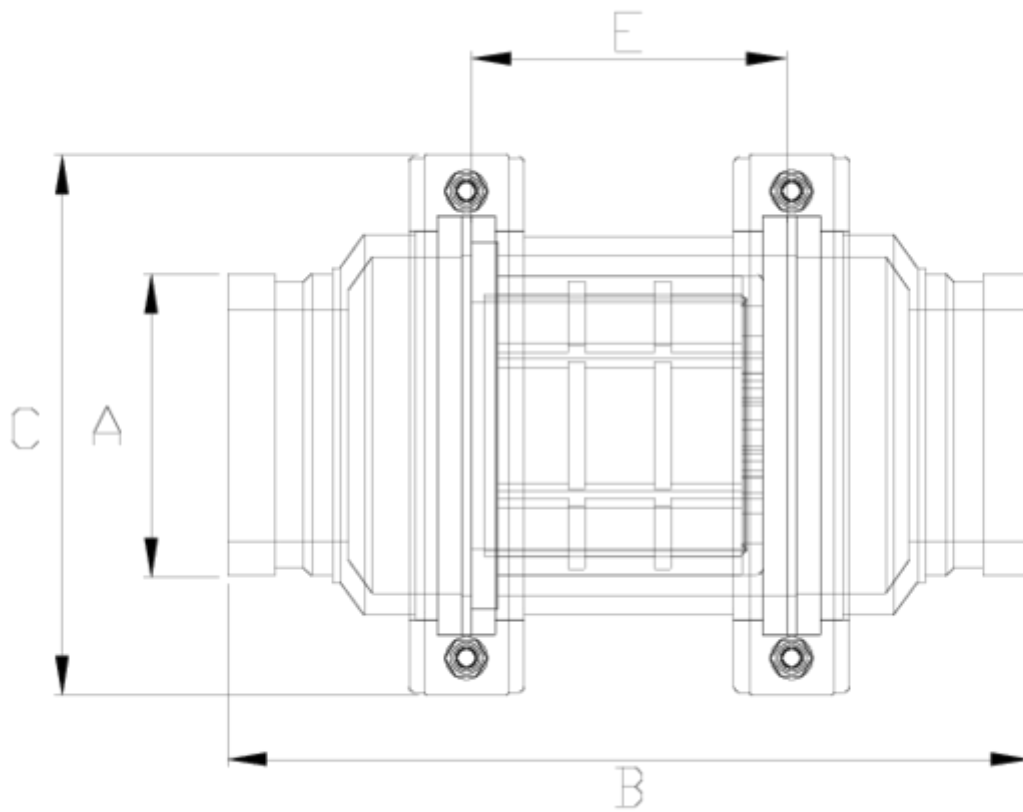

Filtros Netvitc System®

Filtro en línea salida Netvitc®

- visor de malla

ITEM 516

REFERENCIA	DESCRIPCIÓN	Peso neto	Volumen (m ³)	Peso bruto	Unidades lote
108N018	FILTRO SNS VISOR MALLA S/NETVITC 3"	2,844	0,04117	12,07	4
108N019	FILTRO SNS VISOR MALLA S/NETVITC 4"	2,87	0,04117	12,12	4

ITEM 516 | Filtro en línea salida Netvitc® - visor de malla

Documentación de Producto

Certificados de Producto

Certificados de Empresa