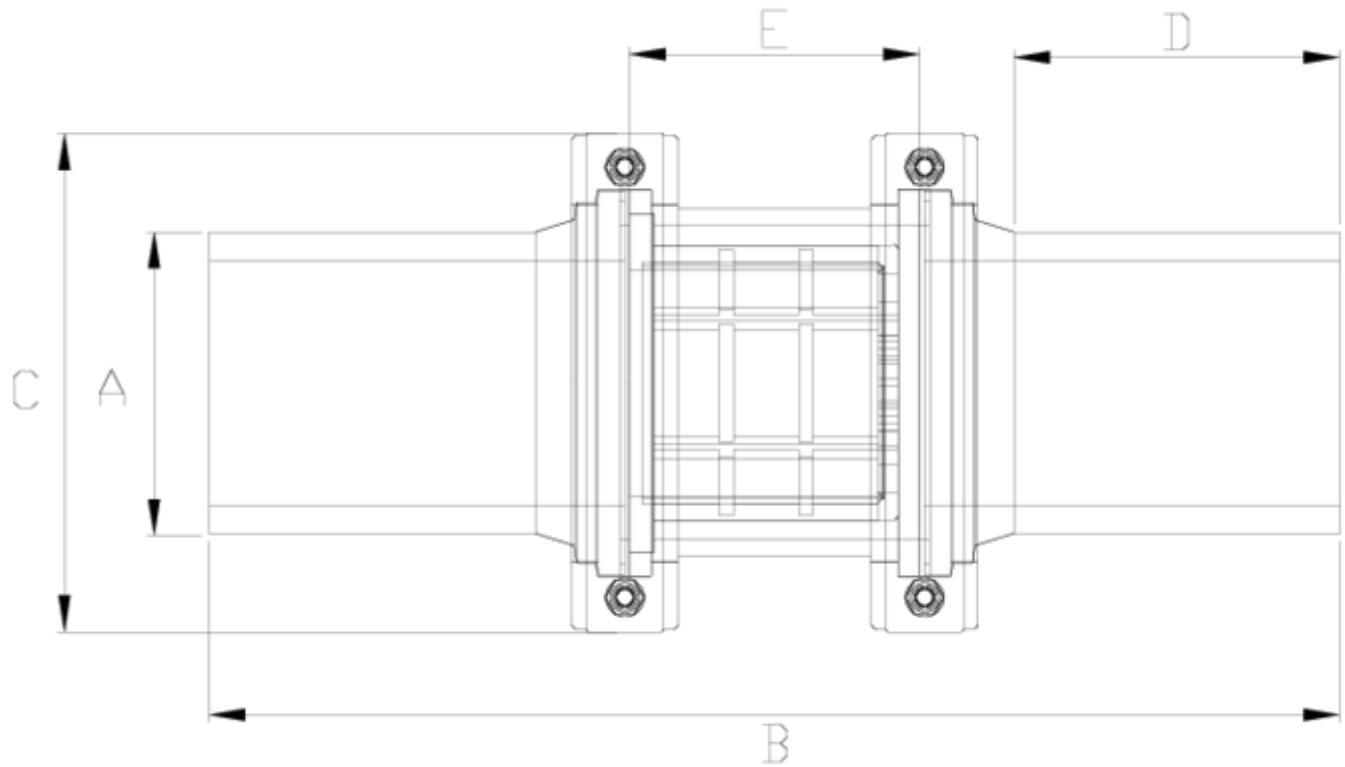

Filtros Netvitc System®

Filtro en línea salida pe-pe - visor de malla ITEM 517

REFERENCIA	DESCRIPCIÓN	Peso neto	Volumen (m ³)	Peso bruto	Unidades lote
108N048	FILTRO SNS VISOR MALLA S/PE 90	3,185	0,08677	15,617	4
108N049	FILTRO SNS VISOR MALLA S/PE 110	3,304575	0,08677	14,24	4
108N050	FILTRO SNS VISOR MALLA S/PE 125	3,709	0,06347	8,21	2
108N051	FILTRO SNS VISOR MALLA S/PE 140	6,1831	0,04836	13,0313	2
108N052	FILTRO SNS VISOR MALLA S/PE 160	6,705	0,08677	14,082	2

ITEM 517 | Filtro en línea salida pe-pe - visor de malla

Documentación de Producto

Certificados de Producto

Certificados de Empresa