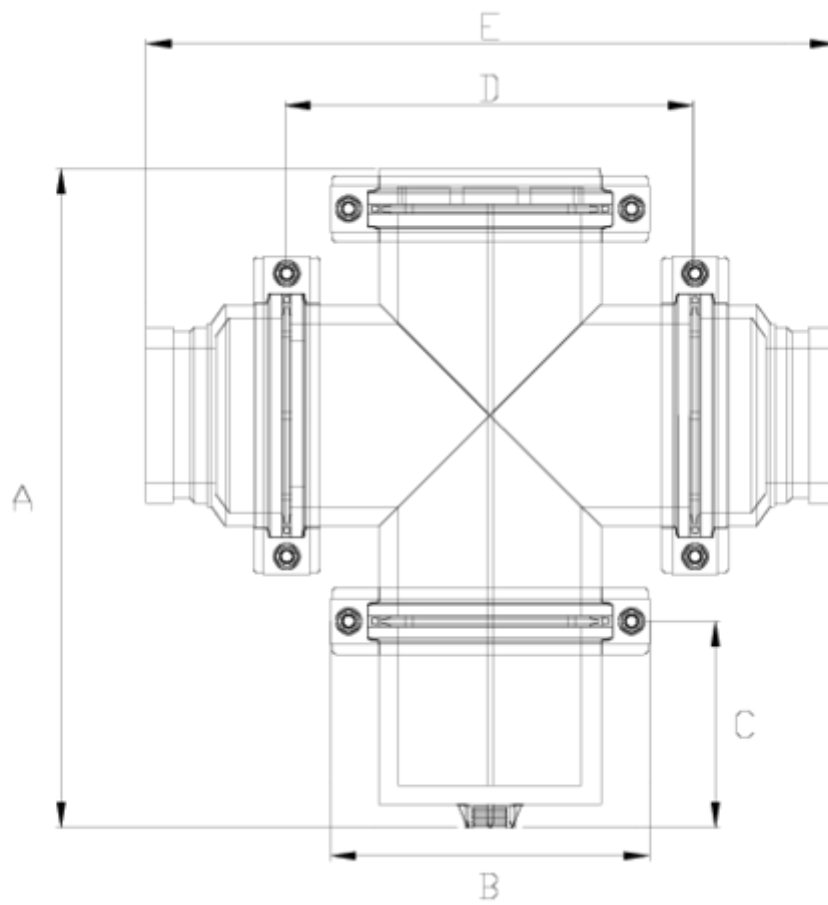

Filtros Netvitc System®

Salida Netvitc® - cazapiedras

ITEM 521

REFERENCIA	DESCRIPCIÓN	Peso neto	Volumen (m ³)	Peso bruto	Unidades lote
108N616	FILTRO SNS CAZAPIEDRAS S/NETVITC 3"	3,84	0,04836	3,172	2
108N617	FILTRO SNS CAZAPIEDRAS S/NETVITC 4"	4,72	0,04836	4,05	2
108N618	FILTRO SNS CAZAPIEDRAS S/NETVITC 125-90	5,711	0,02244	6,251	1
108N619	FILTRO SNS CAZAPIEDRAS S/NETVITC 125-110	5,743	0,02244	6,283	1