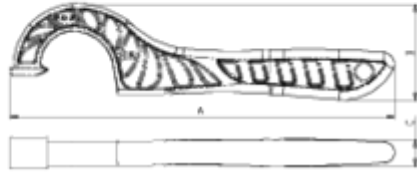

Accesorios PP para Polietileno

Llave gancho fitting

ITEM 981

REFERENCIA	DESCRIPCIÓN	Peso neto	Volumen (m ³)	Peso bruto	Unidades lote
1012521	LLAVE GANCHO FITTING 20-25-32	0.131	0.00891	1.5	24
1012522	LLAVE GANCHO FITTING 40-50-63	0.219	0.01553	3.695	16
1012523	LLAVE GANCHO FITTING 75-90-110	0.401	0.01553	5.375	12

ITEM 981 | Llave gancho fitting

CÓDIGO	TAMAÑO	PESO (g)	A (cm)	B (cm)	C (cm)
12521	20-25-35	131	27	6.7	1.9
12522	40-50-63	219	36.7	11.6	2.2
12523	75-90-110	401	47.8	16	2.2

Documentación de Producto

Certificados de Producto