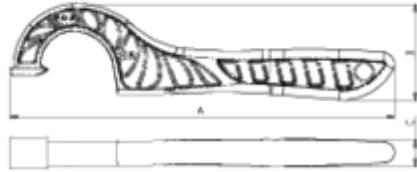

Accesorios PP para Polietileno

Llave gancho fitting

ITEM 981

REFERENCIA	DESCRIPCIÓN	Peso neto	Volumen (m ³)	Peso bruto	Unidades lote
1012521	LLAVE GANCHO FITTING 20-25-32	0,131	0,00891	1,5	24
1012522	LLAVE GANCHO FITTING 40-50-63	0,219	0,01553	3,695	16
1012523	LLAVE GANCHO FITTING 75-90-110	0,401	0,03648	5,375	12

ITEM 981 | Llave gancho fitting

CÓDIGO	TAMAÑO	PESO (g)	A (cm)	B (cm)	C (cm)
12521	20-25-35	131	27	6.7	1.9
12522	40-50-63	219	36.7	11.6	2.2
12523	75-90-110	401	47.8	16	2.2

Documentación de Producto

Certificados de Producto