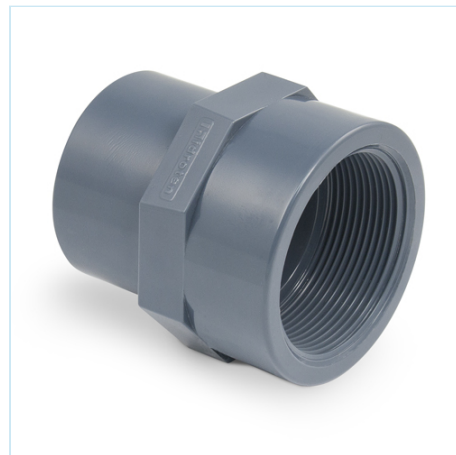

## Accesorios de presión PVC-U

# Machón mixto hembra

## ITEM 905

REFERENCIA	DESCRIPCIÓN	Peso neto	Volumen (m <sup>3</sup> )	Peso bruto	Unidades lote
1002125	MACHON MIXTO HEMBRA 50-63-2"	0,1944	0,03129	10,295	50

## ITEM 905 | Machón mixto hembra

Código	A1-A2 x r	Peso (g)	B	C1	C2	c	PN	ROSCA
02125	50-63x2"	195	81	31	38	28	PN10	BSP