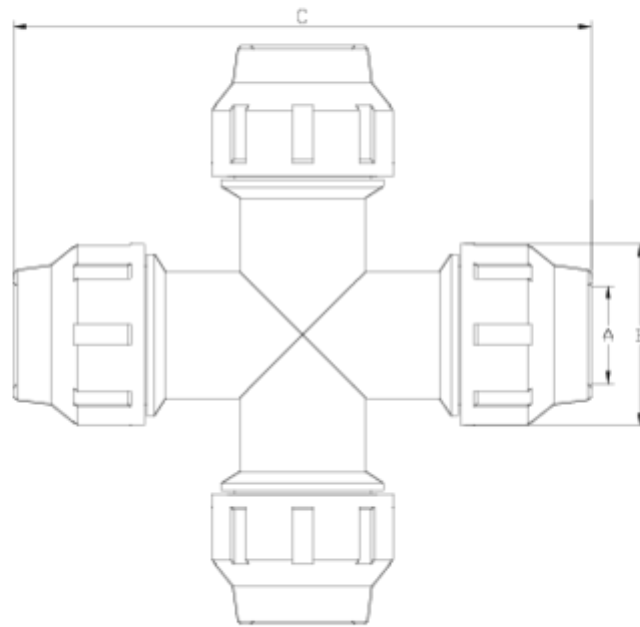

PP Compression Fittings

Crúz 90° bocas iguales

ITEM 552

REFERENCIA	DESCRIPCIÓN	Peso neto	Volumen (m ³)	Peso bruto	Unidades lote
112E250	CRUZ 90° BOCAS IGUALES 20 GRIS	0,18222	0,02244	3,221	15
112E251	CRUZ 90° BOCAS IGUALES 25 GRIS	0,3	0,02244	5,04	15
112E252	CRUZ 90° BOCAS IGUALES 32 GRIS	0,43	0,03648	7,15	15

ITEM 552 | Cruz 90° bocas iguales

Código	f tubo	Peso (g)	A	B	C	PN	MEDIDA
12E250	20	152	21	46	167	PN16	MÉTRICO
12E251	25	252	26	55	182	PN16	MÉTRICO
12E252	32	378	33	64	198	PN16	MÉTRICO

Documentación de Producto