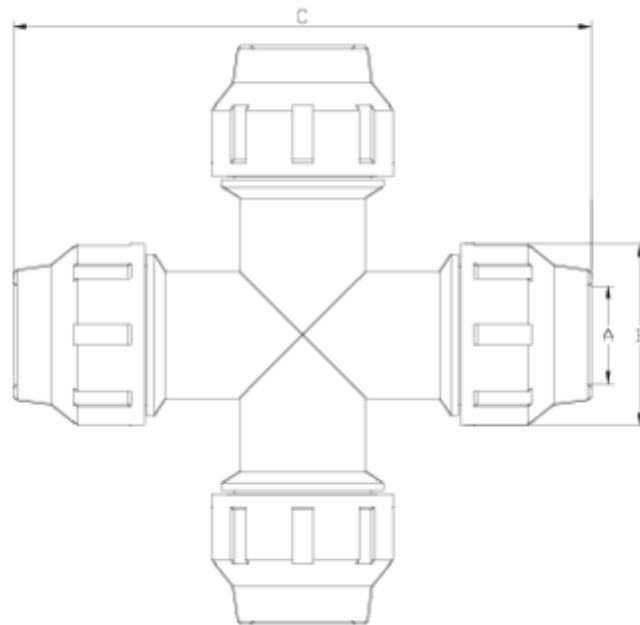

PP Compression Fittings

Crúz 90° bocas iguales

ITEM 552

REFERENCIA	DESCRIPCIÓN	Peso neto	Volumen (m ³)	Peso bruto	Unidades lote
112E250	CRUZ 90° BOCAS IGUALES 20 GRIS	0,18222	0,02244	3,221	15
112E251	CRUZ 90° BOCAS IGUALES 25 GRIS	0,3	0,02244	5,04	15
112E252	CRUZ 90° BOCAS IGUALES 32 GRIS	0,43	0,03648	7,15	15

ITEM 552 | Cruz 90° bocas iguales

Código	f tubo	Peso (g)	A	B	C	PN	MEDIDA
12E250	20	152	21	46	167	PN16	MÉTRICO
12E251	25	252	26	55	182	PN16	MÉTRICO
12E252	32	378	33	64	198	PN16	MÉTRICO

Documentación de Producto