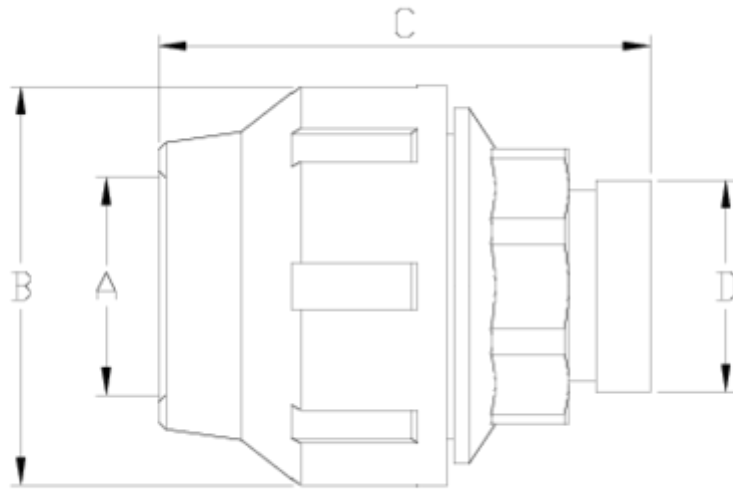

## ITEM 479

REFERENCIA	DESCRIPCIÓN	Peso neto	Volumen (m <sup>3</sup> )	Peso bruto	Unidades lote
112E195	ENLACE NETVITC 63 GRIS	0,486	0,04460	14,438	28
112E197	ENLACE NETVITC 90 GRIS	1,336	0,03129	7,24	5
112E198	ENLACE NETVITC 110 GRIS	1,954	0,02244	4,448	2

## ITEM 479 | Enlace Netvitc®

Código	f tubo - D	Peso (g)	A	B	C	PN	MEDIDA
12E195	63 - 2"	486	64	109	138	PN16	MÉTRICO
12E197	90 - 3"	1336	92	159	186	PN10	MÉTRICO
12E198	110 - 4"	1954	112	183	197	PN10	MÉTRICO