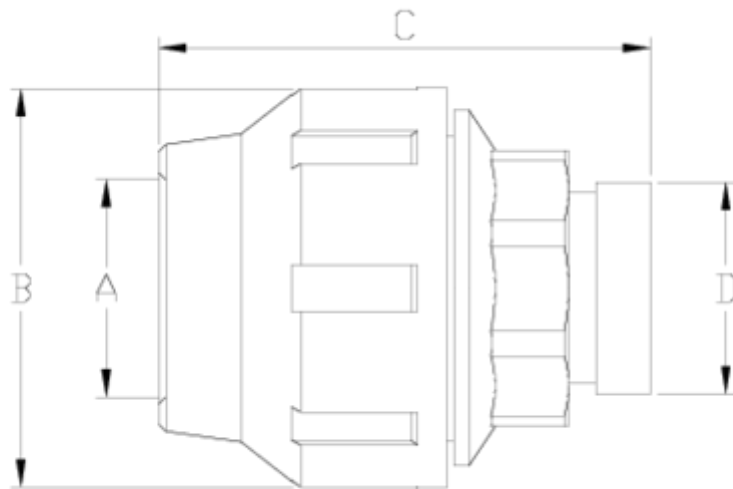

## ITEM 479

REFERENCIA	DESCRIPCIÓN	Peso neto	Volumen (m <sup>3</sup> )	Peso bruto	Unidades lote
112E195	ENLACE NETVITC 63 GRIS	0,486	0,04460	14,438	28
112E197	ENLACE NETVITC 90 GRIS	1,336	0,03129	7,24	5
112E198	ENLACE NETVITC 110 GRIS	1,954	0,02244	4,448	2

## ITEM 479 | Enlace Netvitc®

Código	f tubo - D	Peso (g)	A	B	C	PN	MEDIDA
12E195	63 - 2"	486	64	109	138	PN16	MÉTRICO
12E197	90 - 3"	1336	92	159	186	PN10	MÉTRICO
12E198	110 - 4"	1954	112	183	197	PN10	MÉTRICO