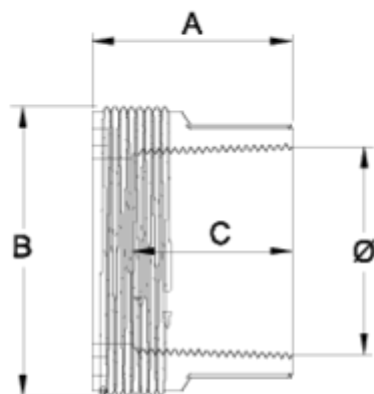

Accesorios de presión PVC-U

Racord r/h enlace 3 piezas

NPT

ITEM 952

REFERENCIA	DESCRIPCIÓN	Peso neto	Volumen (m ³)	Peso bruto	Unidades lote
1002947	RACORD R/H ENLACE 3P 1 1/2" NPT	0,08	0,00472	0,9171	10
1002948	RACORD R/H ENLACE 3P 2" NPT	0,13	0,00472	1,4171	10

ITEM 952 | Racord r/h enlace 3 piezas NPT

CÓDIGO	Ø	PESO(g)	A	B	C	PN	MEDIDA
02947	1 1/2"	80	46	64	32	PN10	MÉTRICO
02948	2"	130	56	81	45	PN10	MÉTRICO

Documentación de Producto

Certificados de Producto

Certificados de Empresa