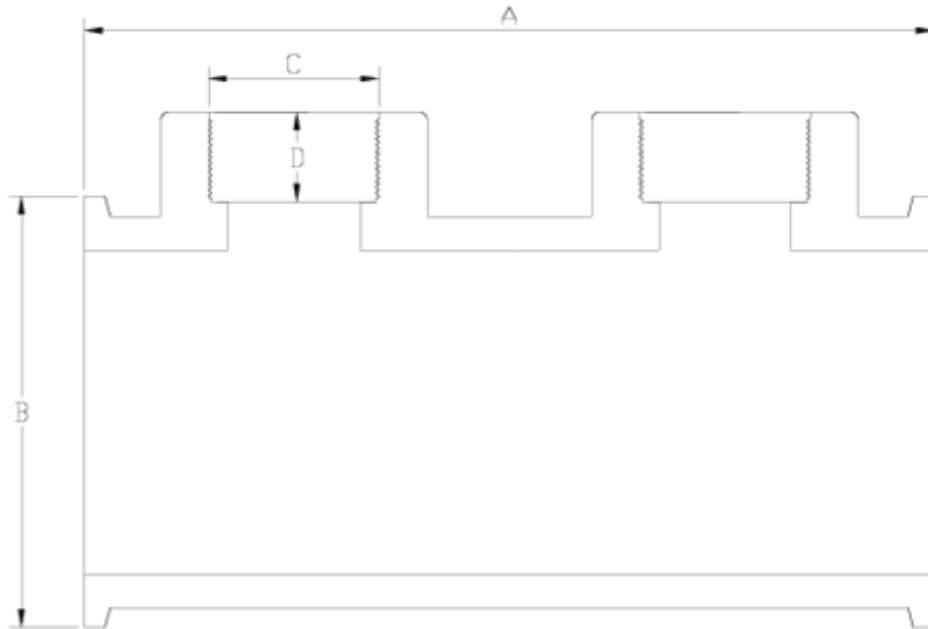

# Te doble Netvitc System® salida r/h PVC-U ITEM 42N

REFERENCIA	DESCRIPCIÓN	Peso neto	Volumen (m <sup>3</sup> )	Peso bruto	Unidades lote
101N700	TE DOBLE NET SYS 90-2" PVC	1,39915	0,01553	3,125	2
101N704	TE DOBLE NET SYS 110-2" PVC	1,8685	0,03129	4,31	2