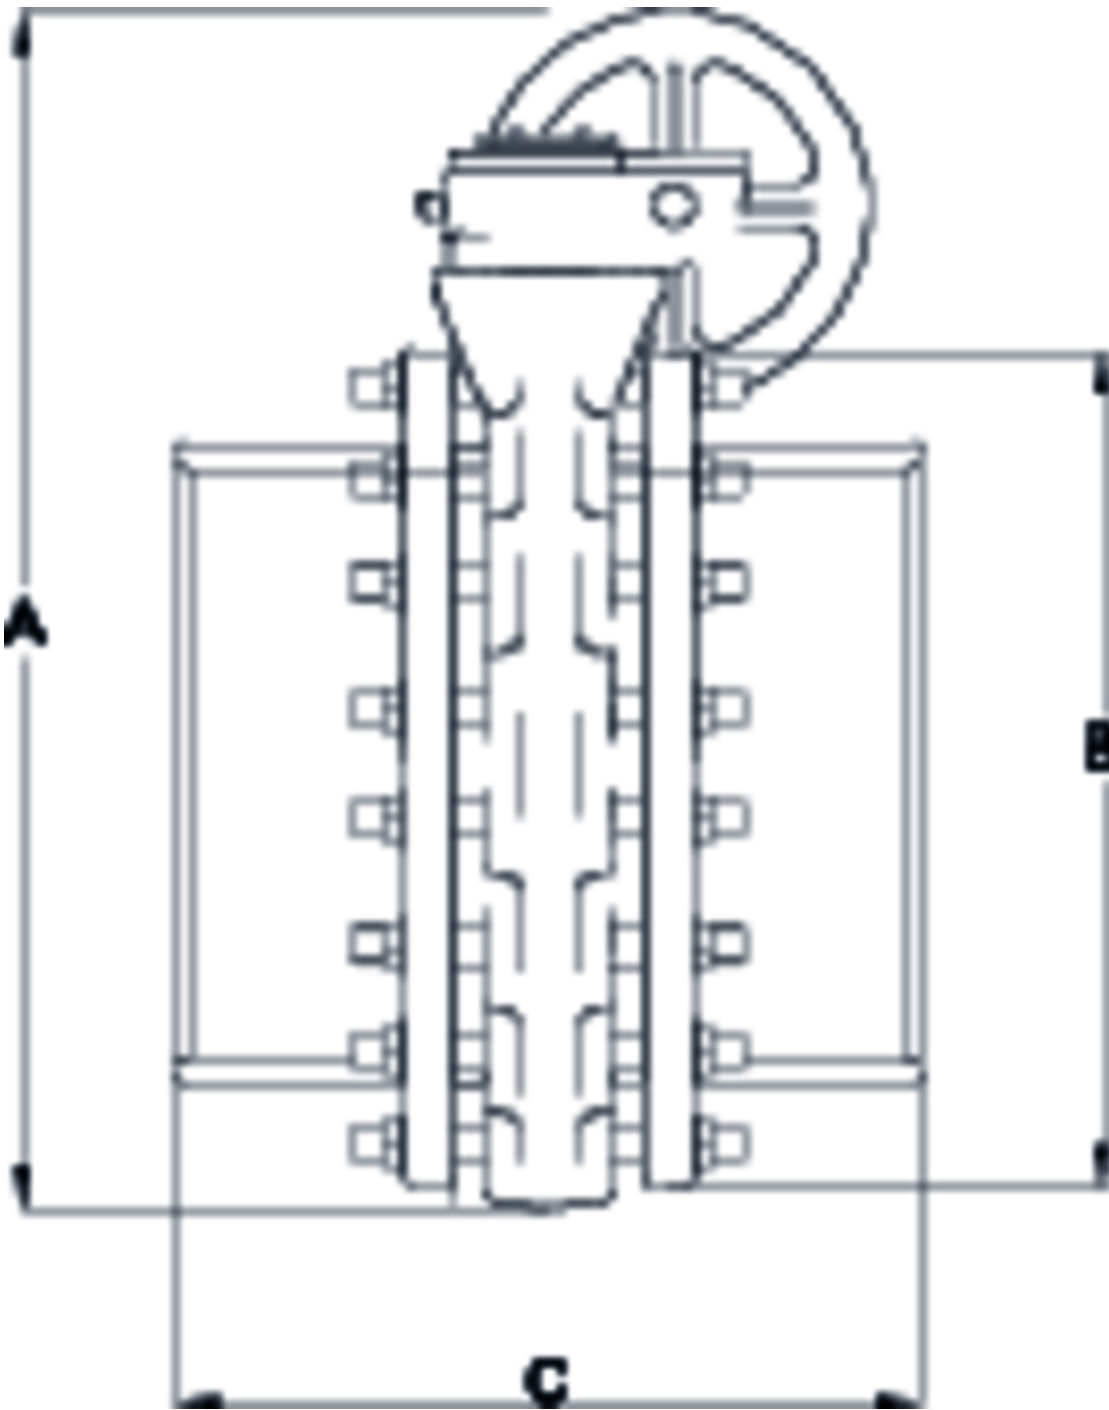

Válvulas de mariposa

Válvula de mariposa Implex bridas manoreductor Ø355 ITEM 187XL

REFERENCIA	DESCRIPCIÓN	Peso neto	Volumen (m ³)	Peso bruto	Unidades lote
1009652	Válvula de mariposa Implex bridas manoreductor Ø355	55,7	0,36961	59,7	1

ITEM 187XL | Válvula de mariposa Implex bridas manoreductor Ø355

CÓDIGO	Ø	PESO	A	B	C	D	J	PN	MEDIDA
09652	355	55700	765	385	516	164	309	PN6	MÉTRICO

Pol. Ind. Plá Vallonga,
c/ Agua, 28
03006 ALICANTE (España)