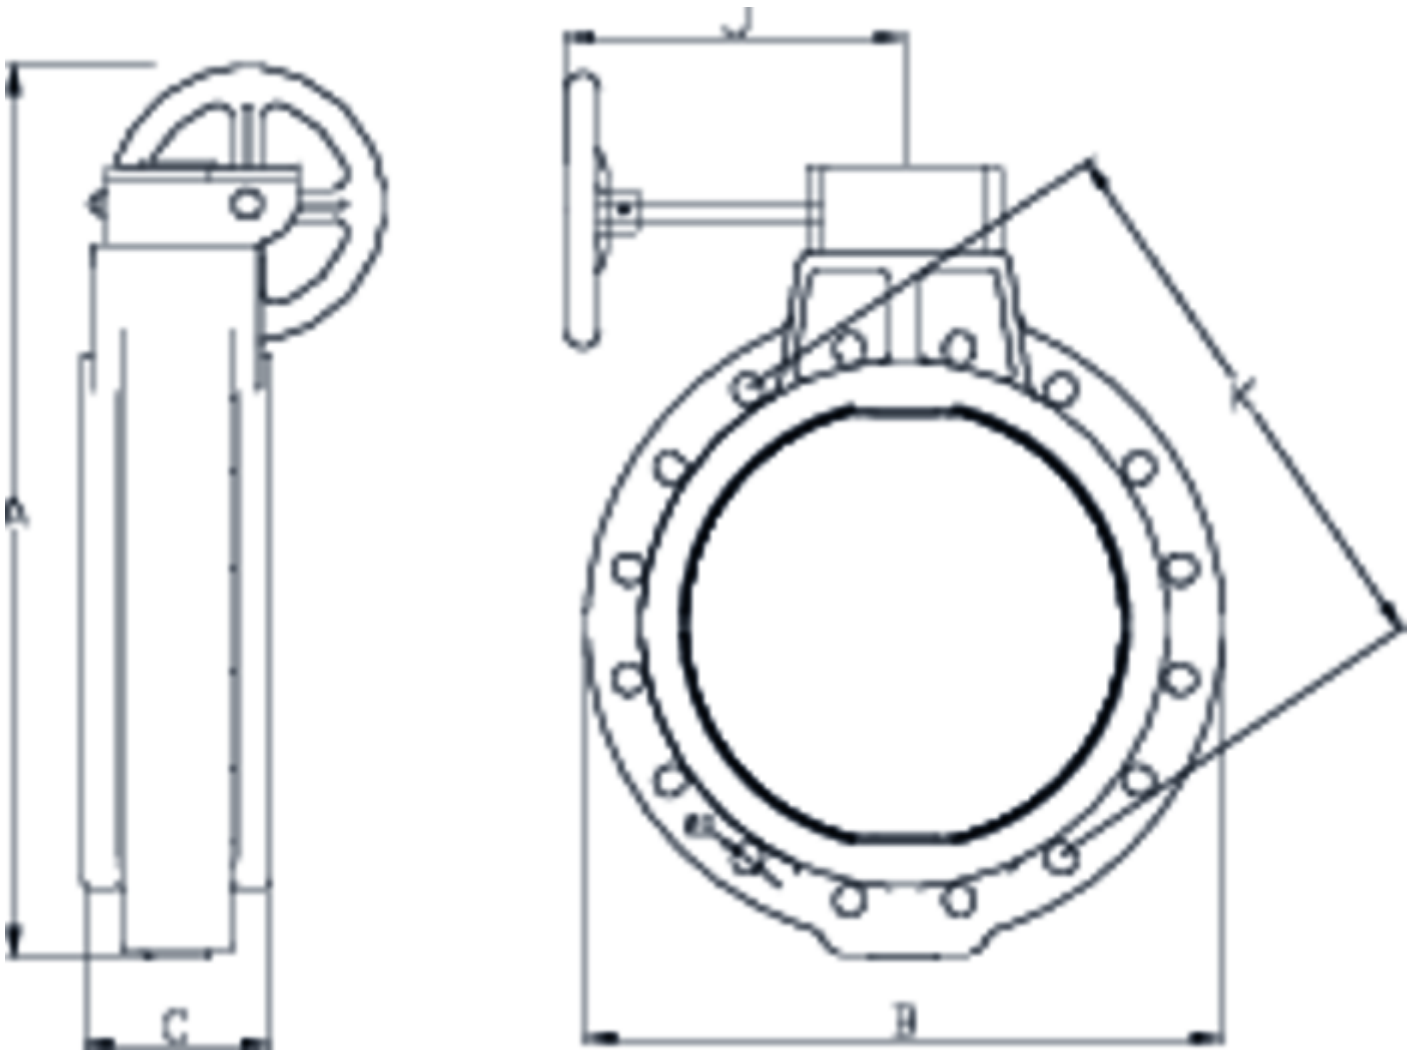

Válvulas de mariposa

Válvula de mariposa Implex

Ø400

ITEM 187XXL

REFERENCIA	DESCRIPCIÓN	Peso neto	Volumen (m ³)	Peso bruto	Unidades lote
1009651	V. M. IMPLEX PPR C/B RED. MANUAL EPDM 400	95,3	0,36961	99,08	1

ITEM 187XXL | Válvula de mariposa Iplex Ø400

CÓDIGO	f	PESO	A	B	C	D	K	J	PN	MEDIDA
09636	400	31600	820	580	170	26x16	515	310	PN6	MÉTRICO

Documentación de Producto

Certificados de Producto

Certificados de Empresa