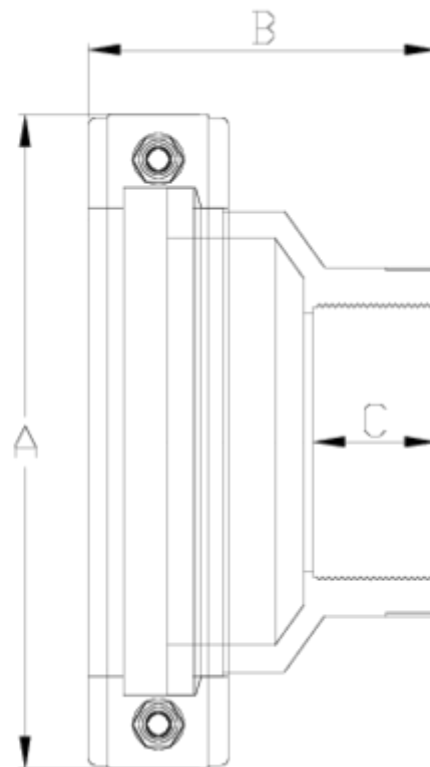

Válvulas de mariposa Netvitc System®

Conjunto brida y portabrida reducido S-R/H ITEM 181

REFERENCIA	DESCRIPCIÓN	Peso neto	Volumen (m ³)	Peso bruto	Unidades lote
109N486	CONJ. BRIDA-PORTABRIDA V.M. SNS RED R/H 125-2 1/2"	1,046	0,01553	4,424	4
109N487	CONJ. BRIDA-PORTABRIDA V.M. SNS RED R/H 125-3"	0,982	0,01553	4,168	4
109N488	CONJ. BRIDA-PORTABRIDA V.M. SNS RED R/H 125-4"	1,063	0,01553	4,492	4

ITEM 181 | Conjunto brida y portabrida reducido S-R/H

CÓDIGO	f	BRIDA	Pesos	A	B	C	PN	TIPO ROSCA
9N486	2 1/2"	125	1046	203	108	44	PN10	BSP
9N487	3"	125	982	203	108	51	PN10	BSP
9N488	4"	125	1063	203	108	62	PN10	BSP