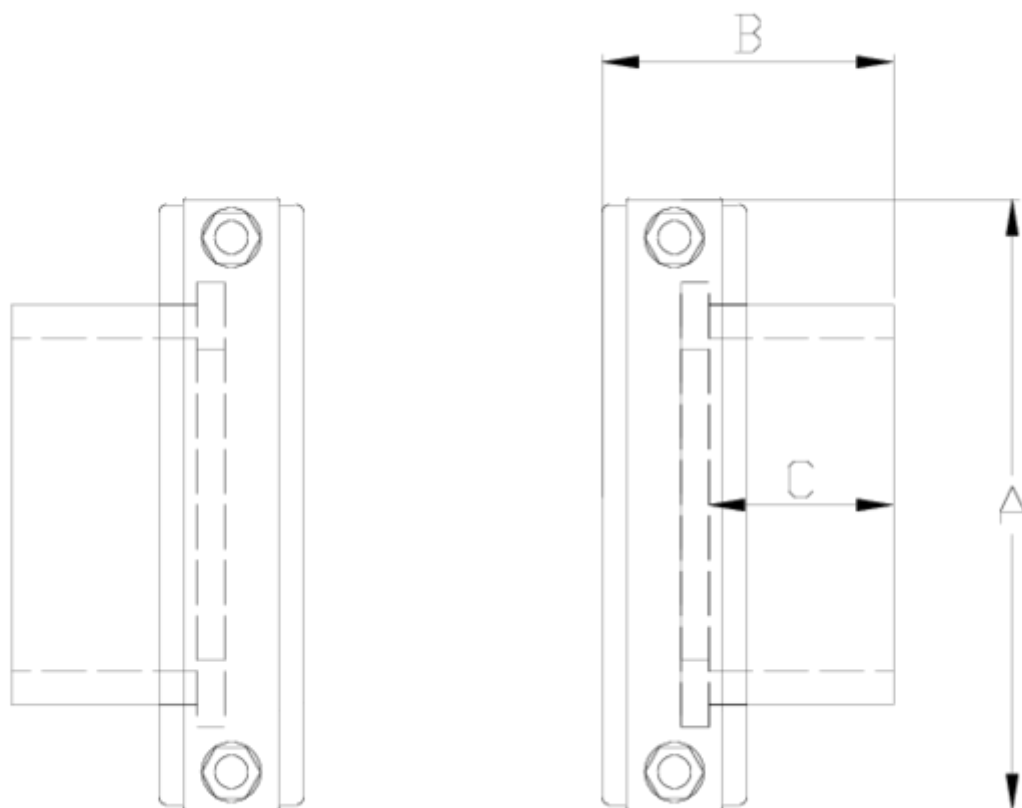

### ITEM 177

REFERENCIA	DESCRIPCIÓN	Peso neto	Volumen (m <sup>3</sup> )	Peso bruto	Unidades lote
109N410	ENLACE BRIDA VM SNS ENC 63	0,6269	0,00473	0,744	1
109N411	ENLACE BRIDA VM SNS ENC 75	1,8829	0,00473	2	1
109N412	ENLACE BRIDA VM SNS ENC 90	1,3279	0,00473	1,445	1
109N413	ENLACE BRIDA VM SNS ENC 110	1,6699	0,00473	1,787	1
109N414	ENLACE BRIDA VM SNS ENC 125	2,2133	0,01553	2,54	1
109N415	ENLACE BRIDA VM SNS ENC 140	2,8533	0,01553	3,18	1
109N416	ENLACE BRIDA VM SNS ENC 160	4,1483	0,02243	4,636	1
109N417	ENLACE BRIDA VM SNS ENC 200	5,937	0,02244	6,51	1
109N418	ENLACE BRIDA VM SNS ENC 225	6,997	0,03129	7,57	1