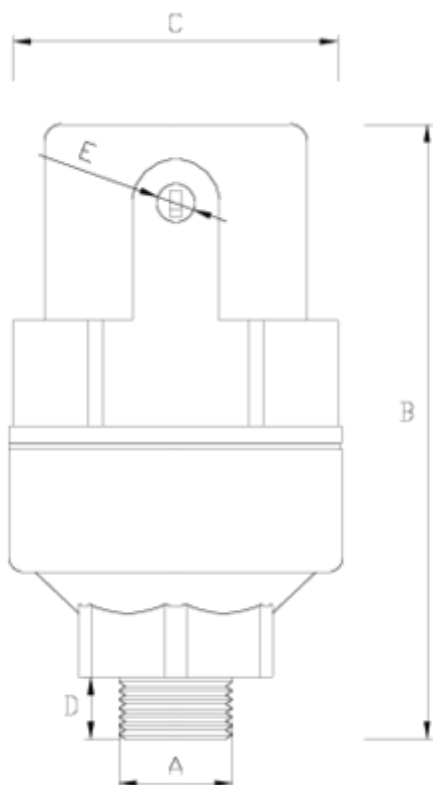

Ventosas Net®

Simple efecto base latón (S1)

PPFV

ITEM 309

REFERENCIA	DESCRIPCIÓN	Peso neto	Volumen (m ³)	Peso bruto	Unidades lote
1017323	VENTOSA NET SIMPLE EFECTO B. LATON 1" (PP)	0,686	0,02244	14,208	20

ITEM 309 | Simple efecto base latón (S1) PPFV

Código	f A	Peso (g)	B	C	D	E	Material	PN	TIPO ROSCA
17323	1"	652	142	75	19	1/8"	PPFV	PN16	BSP
17723	1"	665	142	75	19	1/8"	PA	PN25	BSP

Documentación de Producto