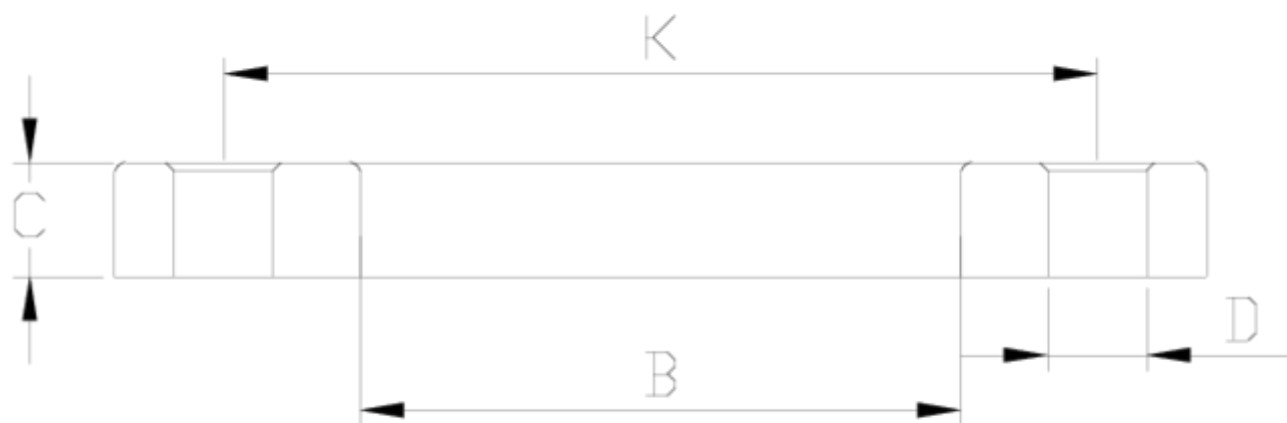

Brides et prote-brides

Brida maciza PPFV para PVC

ITEM 066

RÉFÉRENCE	DESCRIPTION	Poids net	Volume (m ³)	Poids brut	Unités par lot
1010015	BRIDE PLEINE PPFV 50	0,287027	0,02244	14,265	48
1010016	BRIDE PLEINE PPFV 63	0,344332	0,02244	12,195	34
1010017	BRIDE PLEINE PPFV 75	0,454175	0,02244	18,74	40
1010018	BRIDE PLEINE PPFV 90	0,492563	0,03682	16,335	32
1010019	BRIDE PLEINE PPFV 110	0,610029	0,04460	17,7748	28
1010020	BRIDE PLEINE PPFV 125	0,629092	0,02281	15,74	24
1010021	BRIDE PLEINE PPFV 140	0,802755	0,04460	16,785	20
1010022	BRIDE PLEINE PPFV 160	1,0612	0,03129	11,185	10
1010023	BRIDE PLEINE PPFV 200	0,937971	0,03682	7,115	7
1010024	BRIDE PLEINE PPFV 225	1,2573	0,02244	1,745	1
1010070	BRIDE PLEINE PPFV 140*125	0,879505	0,03129	18,32	20
1010119	BRIDE PLEINE PPFV 200-PN10	1,357257	0,03682	10,05	7
1010214	BRIDE PLEINE PPFV 250	2,01	0,04717	2,01	1
1010215	BRIDE PLEINE PPFV 315	2,53	0,06347	2,53	1

ITEM 066 | Brida maciza PPFV para PVC

Código	f	Peso (g)	B	K	C	D	PN	MEDIDA
10015	50	250.08403361345	62	110	20	4x18	PN16	MÉTRICO
10016	63	296.19047619048	78	125	20	4x18	PN16	MÉTRICO
10017	75	402.94736842105	92	145	22	4x18	PN16	MÉTRICO
10018	90	508.11428571429	110	146-160	24	8x18	PN16	MÉTRICO
10019	110	651.59183673469	133	178-190	26	8x18	PN16	MÉTRICO
10020	125	652.0248447205	149	190	27	8x18	PN16	MÉTRICO
10070	140x125	952.88198757764	149	210-216	27	8x18	PN16	MÉTRICO
10021	140	756.23076923077	167	210-216	29	8x18	PN16	MÉTRICO
10022	160	985.40816326531	190	235-241	30	8x22	PN10	MÉTRICO
10023	200	1032	227	270	30	8x22	PN6	MÉTRICO

ITEM 066 | Brida maciza PPFV para PVC

10119	200-PN10	1323.1428571429	235	292-298	34	8x22	PN10	MÉTRICO
10024	225	1050	249	292-298	34	8x22	PN10	MÉTRICO
10214	250	2192.1428571429	285	350-356	34	12x22	PN10	MÉTRICO
10215	315	2478.1428571429	350	400-432	34	12x22	PN6	MÉTRICO