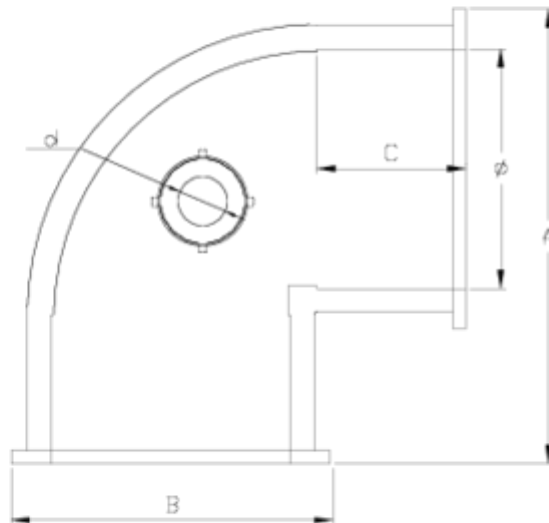

Raccords pression à coller/mixte

### PVC "AIR-L" Salida R/H

#### ITEM 60N

RÉFÉRENCE	DESCRIPTION	Poids net	Volume (m <sup>3</sup> )	Poids brut	Unités par lot
101N810	COUDE 90° SNS "AIR L" 90-3/4" PVC	0,8485	0,03129	7,361	8
101N812	COUDE 90° SNS "AIR L" 110-1" PVC	1,334363	0,00000	11,34	8

## ITEM 60N | Codo 90° Netvitc System® PVC "AIR-L" Salida R/H

CÓDIGO	f	PESO	BRIDA	A	B	C	d	PN	MEDIDA
1N007	90	788	90	160	121	50	3/4"	PN10	MÉTRICO
1N008	110	1292	110	191	144	61	1"	PN10	MÉTRICO