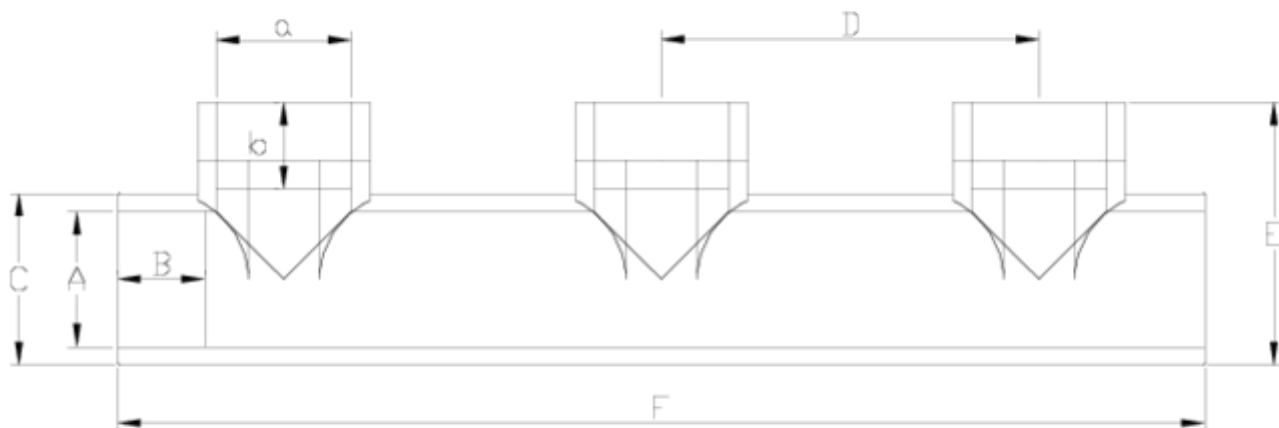

Raccords PVC-U pression

Collecteur 3 entrées taraudés ITEM 532

RÉFÉRENCE	DESCRIPTION	Poids net	Volume (m ³)	Poids brut	Unités par lot
1002353	COLECTOR DISTRIBUIDOR R/H 1" - 1"	0.41403	0.015532	4.585	10
1002355	COLECTOR DISTRIBUIDOR R/H 2"-1 1/2"	1.736675	0.022435	7.51	4
1002366	COLECTOR DISTRIBUIDOR R/H 2"-2"	0.744175	0.0446	3.54	4

ITEM 532 | Collecteur 3 entrées taraudés

Código	A-a	Peso (g)	b	B	C	D	E	F	PN	ROSCA
02353	1" -1"	420	22	22	40	115	61	308	PN10	BSP
02355	2"-1 1/2"	1103	21	38	75	165	115	460	PN10	BSP
02366	2"-2"	1201	26	38	75	165	115	460	PN10	BSP