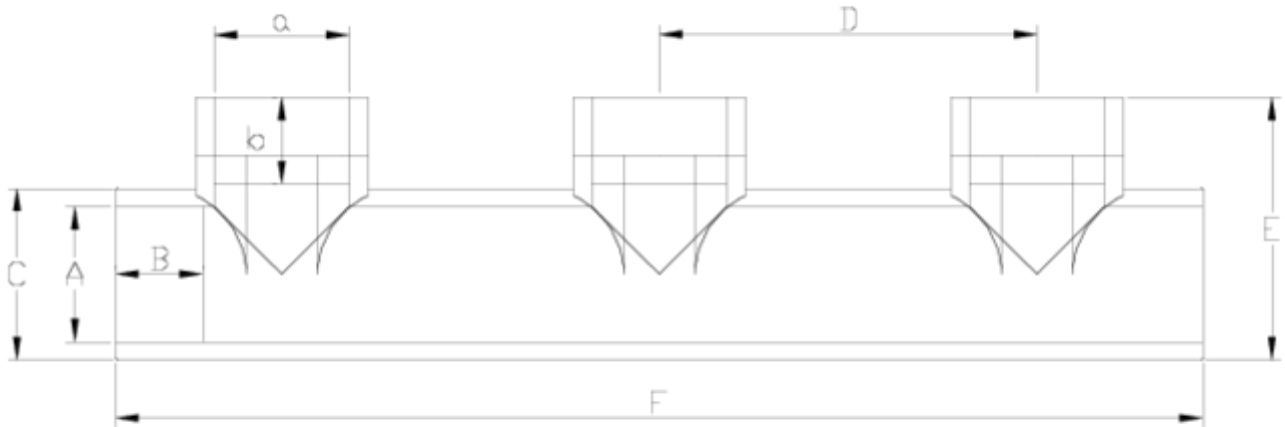

Raccords PVC-U pression

Collecteur 3 entrées taraudés ITEM 532

RÉFÉRENCE	DESCRIPTION	Poids net	Volume (m ³)	Poids brut	Unités par lot
1002353	COLECTOR DISTRIBUIDOR R/H 32-1"	0,41403	0,01553	4,585	10
1002355	COLLECTEUR DISTRIB. TAR. PVC 63-1 1/2" - GRIS	1,736675	0,02244	7,51	4
1002366	COLLECTEUR DISTRIB. TAR. PVC 63-2" - GRIS	0,744175	0,04460	3,54	4

ITEM 532 | Collecteur 3 entrées taraudés

Código	A-a	Peso (g)	b	B	C	D	E	F	PN	ROSCA
02353	1" -1"	420	22	22	40	115	61	308	PN10	BSP
02355	2"-1 1/2"	1103	21	38	75	165	115	460	PN10	BSP
02366	2"-2"	1201	26	38	75	165	115	460	PN10	BSP