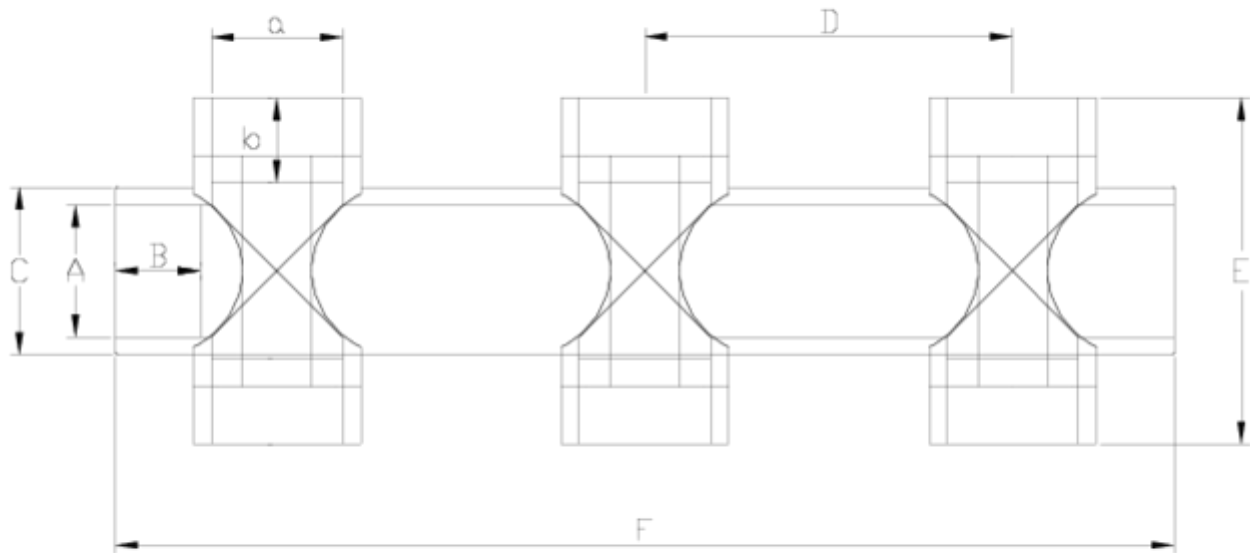

Raccords PVC-U pression

Collecteur 6 entrées taraudés

ITEM 761

RÉFÉRENCE	DESCRIPTION	Poids net	Volume (m ³)	Poids brut	Unités par lot
1002387	COLECTOR 6 VIAS R/H 1"-1"	0,6783	0,01553	7,11	10
1002389	COLECTOR 6 VIAS R/H 2"-1 1/2"	0,727	0,03648	0	2
1002390	COLECTOR 6 VIAS R/H 2"-2"	1,9741	0,03648	4,58	2

ITEM 761 | Collecteur 6 entrées taraudés

Código	A-a	Peso (g)	b	B	C	D	E	F	PN	ROSCA
02387	1" -1"	575	22	22	40	115	78	308	PN10	BSP
02389	2"-1 1/2"	1325	21	38	75	165	115	460	PN10	BSP
02390	2"-2"	1440	26	38	75	165	115	460	PN10	BSP