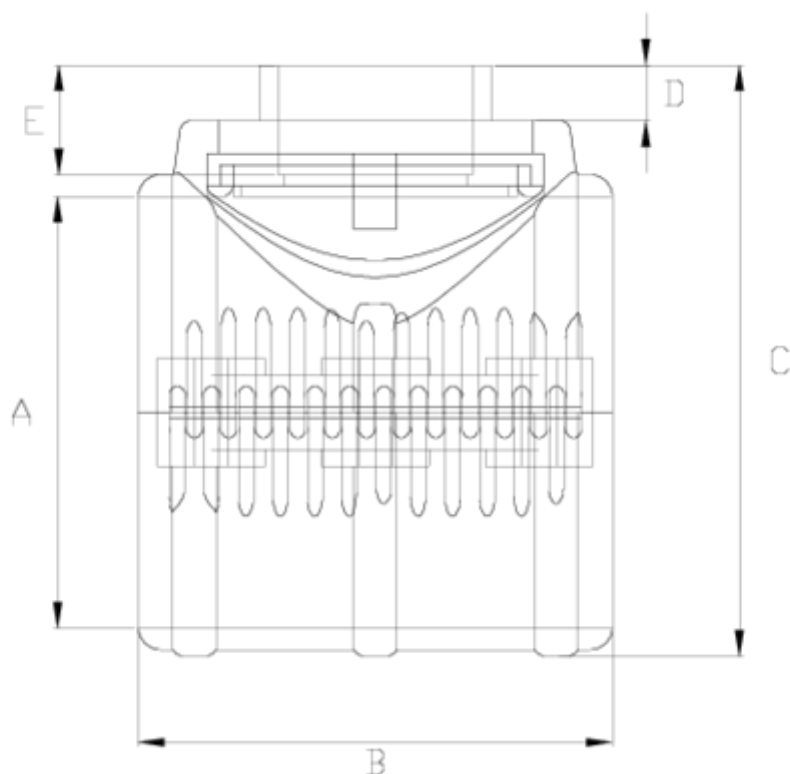

Colliers charnières PPFV

Collier charnière sortie à coller

ITEM 136

RÉFÉRENCE	DESCRIPTION	Poids net	Volume (m ³)	contenido.Peso bruto	Unités par lot
1005407	COLLARIN BISAGRA 200 S/ENC 75	3.21075	0.044603	7.175	2
1005408	COLLARIN BISAGRA 200 S/ENC 90	3.25575	0.044603	7.265	2
1005409	COLLARIN BISAGRA 200 S/ENC 110	3.39075	0.044603	7.535	2
1005410	COLLARIN BISAGRA 200 S/ENC 125	3.32075	0.044603	7.395	2
1005461	COLLARIN BISAGRA 400 S/ENC 20	6.77	0.063473	7.6	1
1005462	COLLARIN BISAGRA 400 S/ENC 25	6.72	0.063473	7.55	1
1005463	COLLARIN BISAGRA 400 S/ENC 32	6.72	0.063473	7.55	1
1005464	COLLARIN BISAGRA 400 S/ENC 40	6.872	0.063473	7.772	1
1005465	COLLARIN BISAGRA 400 S/ENC 50	6.5113	0.063473	7.31	1
1005466	COLLARIN BISAGRA 400 S/ENC 63	6.73	0.063473	7.56	1
1005467	COLLARIN BISAGRA 400 S/ENC 75	6.8003	0.063473	7.599	1
1005468	COLLARIN BISAGRA 400 S/ENC 90	6.7013	0.063473	7.5	1
1005469	COLLARIN BISAGRA 400 S/ENC 110	6.8463	0.063473	7.645	1
1005470	COLLARIN BISAGRA 400 S/ENC 125	6.8013	0.063473	7.6	1
1005471	COLLARIN BISAGRA 400 S/ENC 140	7.3	0.063473	8.18	1
1005472	COLLARIN BISAGRA 400 S/ENC 160	7.5115	0.086775	8.545	1
1005478	COLLARIN BISAGRA 315 S/ENC 140	6.13	0.048799	7.117	1
1005479	COLLARIN BISAGRA 315 S/ENC 160	7.1449	0.06347	7.98	1

ITEM 136 | Collier charnière sortie à coller

CÓDIGO	f tubo	f salida	PESOS	A	B	C	D	E	PN	MEDIDA
05346	160	20	3221	160	225	224	8	16	PN6	MÉTRICO
05347	160	25	3212	160	225	224	8	19	PN6	MÉTRICO
05348	160	32	3202	160	225	224	8	22	PN6	MÉTRICO
05349	160	40	3187	160	225	224	8	26	PN6	MÉTRICO
05350	160	50	3172	160	225	224	8	31	PN6	MÉTRICO
05351	160	63	3139	160	225	231	15	38	PN6	MÉTRICO
05352	160	75	3144	160	225	237	21	44	PN6	MÉTRICO
05353	160	90	3230	160	225	244	28	51	PN6	MÉTRICO
05354	160	110	3269	160	225	279	63	61	PN6	MÉTRICO
05355	160	125	3162	160	225	285	69	69	PN6	MÉTRICO