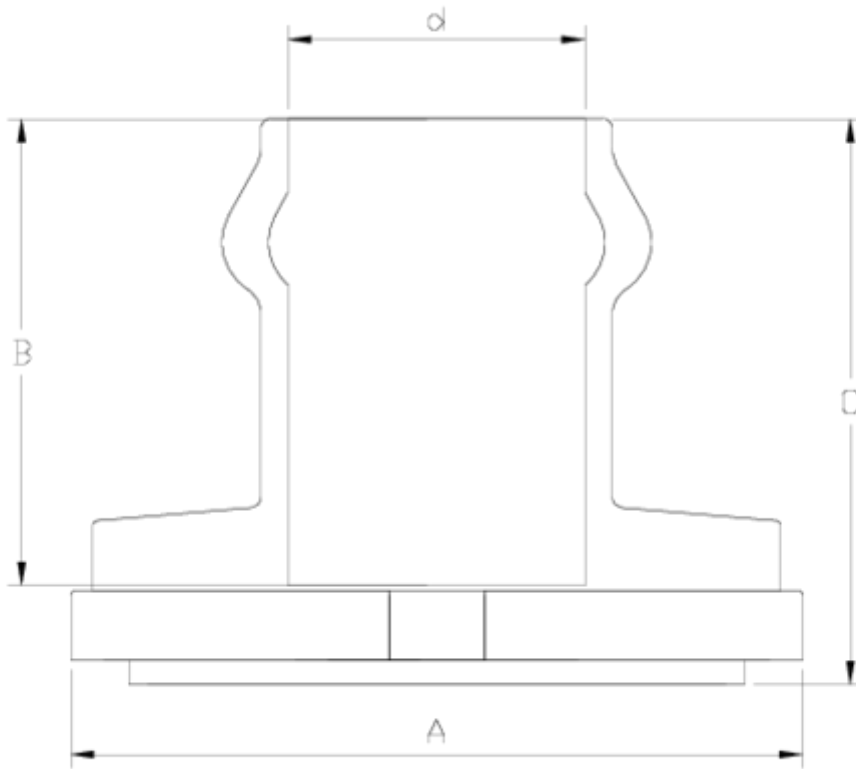

Colliers charnières. PPFV

SORTIE JOINT ELASTIQUE

PVC 1

ITEM 890

RÉFÉRENCE	DESCRIPTION	Poids net	Volume (m ³)	contenido.peso bruto	Unités par lot
1005440	BOCA COMUN S/JUNTA ELASTICA 63	0.660	0.03129	6.51	10
1005441	BOCA COMUN S/JUNTA ELASTICA 75	0.768	0.02243	8.30	10
1005442	BOCA COMUN S/JUNTA ELASTICA 90	0.794	0.00000	0.00	10