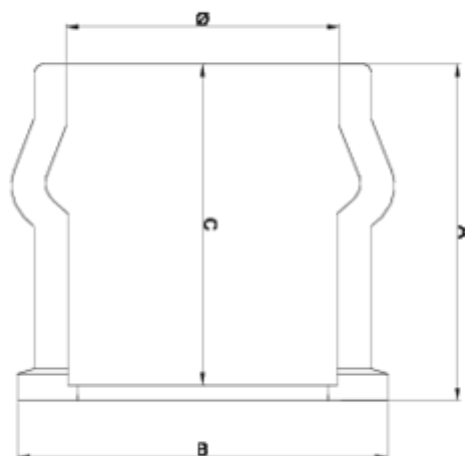

### ITEM 65N

RÉFÉRENCE	DESCRIPTION	Poids net	Volume (m <sup>3</sup> )	Poids brut	Unités par lot
101N766	CONNEXION SNS AVEC JOINT ÉLASTIQUE 160	1,576	0,01782	3,56	2
101N767	CONNEXION SNS AVEC JOINT ÉLASTIQUE 200	2,551	0,02243	3,078	1

## ITEM 65N | Connexion SNS® avec joint élastique

CÓDIGO	Ø	PESO (g)	BRIDA SNS	A	B	C	PN	MEDIDA
1N766	160	1576	160	136	201	129	PN10	MÉTRICO
1N767	200	2551	200	145	250	141	PN10	MÉTRICO