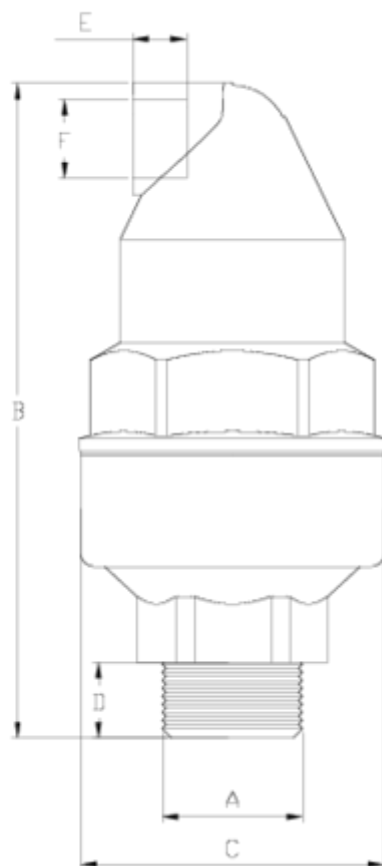

Ventouses Net®

Double effet (C1) PPFV

ITEM 306

RÉFÉRENCE	DESCRIPTION	Poids net	Volume (m ³)	Poids brut	Unités par lot
1017003	VENTOUSE NET® 1" PP DOUBLE EFFET	0,282865	0,02244	6,145	20

ITEM 306 | Double effet (C1) PPFV

Código	f A	Peso (g)	B	C	D	E	F	Material	PN	TIPO ROSCA
17001	1/2"	256.5	158	75	14	15	1/2"	PPFV	PN16	BSP
17002	3/4"	260.1	160	75	16	15	1/2"	PPFV	PN16	BSP
17003	1"	265.5	163	75	19	15	1/2"	PPFV	PN16	BSP
17501	1/2"	281.2	158	75	14	15	1/2"	PA	PN25	BSP
17502	3/4"	285.95	160	75	16	15	1/2"	PA	PN25	BSP
17503	1"	291.65	163	75	19	15	1/2"	PA	PN25	BSP