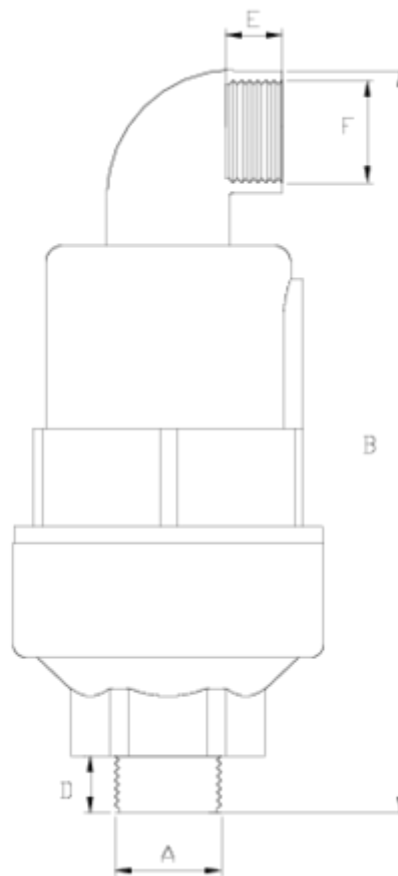

# Double effet, laiton (C1) PPFV ITEM 307

RÉFÉRENCE	DESCRIPTION	Poids net	Volume (m <sup>3</sup> )	Poids brut	Unités par lot
1017303	VENTOUSE NET® 1" PP/LAITON DOUBLE EFFET	0,65	0,02244	13,54	20

## ITEM 307 | Double effet, laiton (C1) PPFV

Código	f A	Peso (g)	B	C	D	E	F	Material	PN	TIPO ROSCA
17303	1"	650	163	75	19	15	1/2"	PPFV	PN16	BSP
17703	1"	662	163	75	19	15	1/2"	PA	PN25	BSP