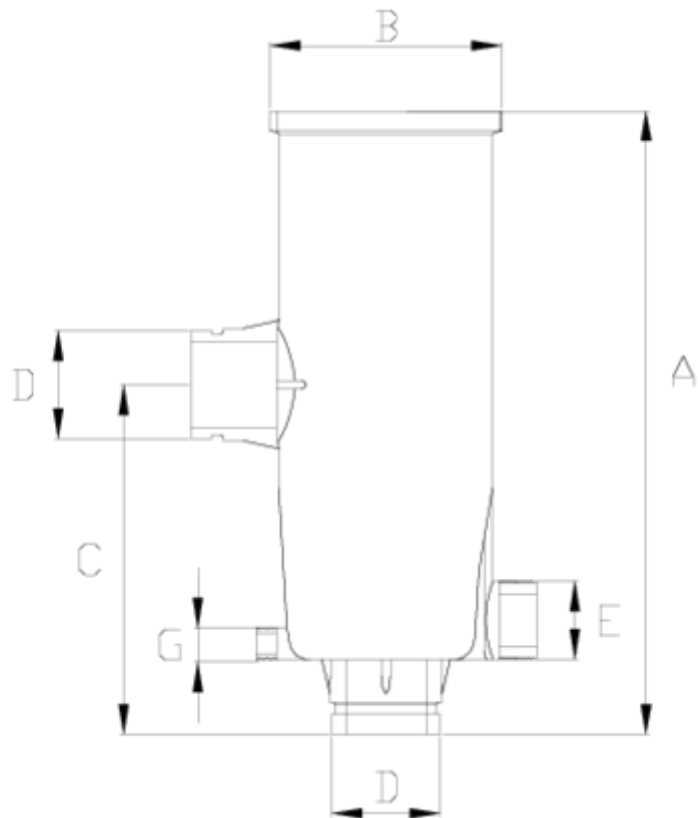

# CUERPO FILTRO MALLA S/NETVITC PPFV ITEM 798

RÉFÉRENCE	DESCRIPTION	Poids net	Volume (m <sup>3</sup> )	Poids brut	Unités par lot
1008975	CUERPO FILT MALLAS S/N 20 M3-2"	2,385	0,03186	2,6828	1
1008976	CUERPO FILT MALLAS S/N 40 M3-3"	3,105	0,03702	3,4356	1
1008977	CUERPO FILT MALLAS S/N 40 M3-2"	3,08	0,03702	3,4106	1

## ITEM 798 | CUERPO FILTRO MALLA S/NETVITC PPFV