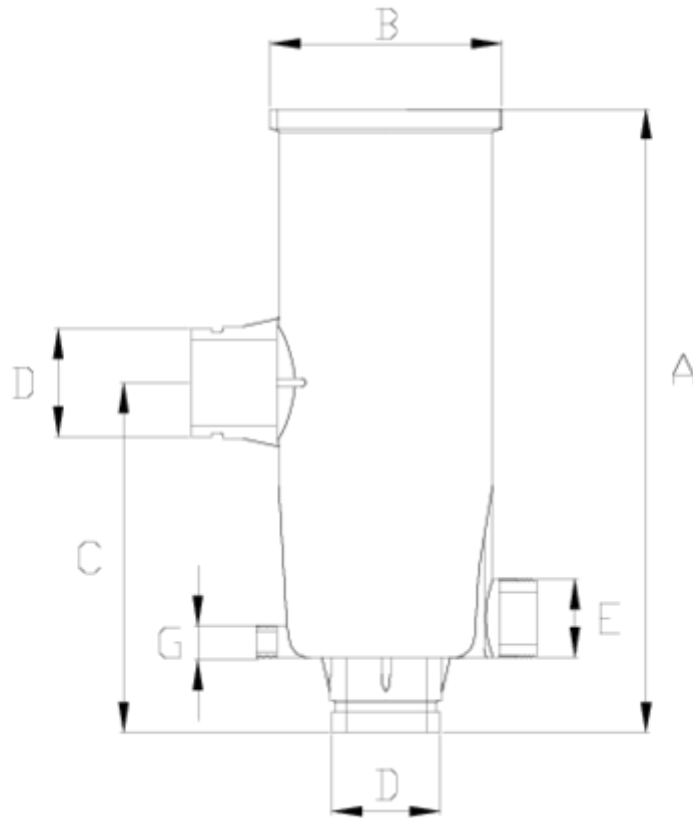

Filtres

CUERPO FILTRO SALIDA NETVITC PPFV ITEM 702

RÉFÉRENCE	DESCRIPTION	Poids net	Volume (m ³)	Poids brut	Unités par lot
1008937	CORPS FILTRE 20M3 SORTIE NETVITC 2"	2,353	0,03100	2,353	1
1008938	CORPS FILTRE 40M3 SORTIE NETVITC 3"	2,79	0,03702	2,79	1
1008940	CORPS FILTRE 40M3 SORTIE NETVITC 2"	3,0047	0,03100	3,3027	1