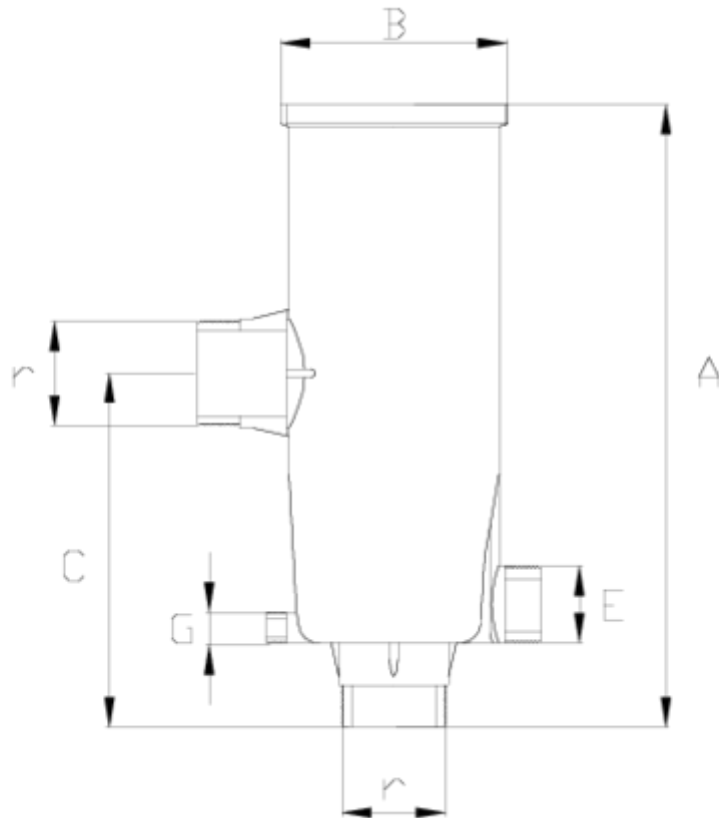

Filtres

CUERPO FILTRO SALIDA ROSCADA "BSP" PPFV ITEM 701

RÉFÉRENCE	DESCRIPTION	Poids net	Volume (m ³)	Poids brut	Unités par lot
1008935	CORPS FILTRE SORTIE FILETEE 2"	2,422	0,08677	3,097	1
1008936	CORPS FILTRE SORTIE FILETEE 3"	3,4551	0,03100	3,812	1
1008939	CORPS FILTRE 40M3 SORTIE FILETEE 2"	2,79	0,03100	2,79	1