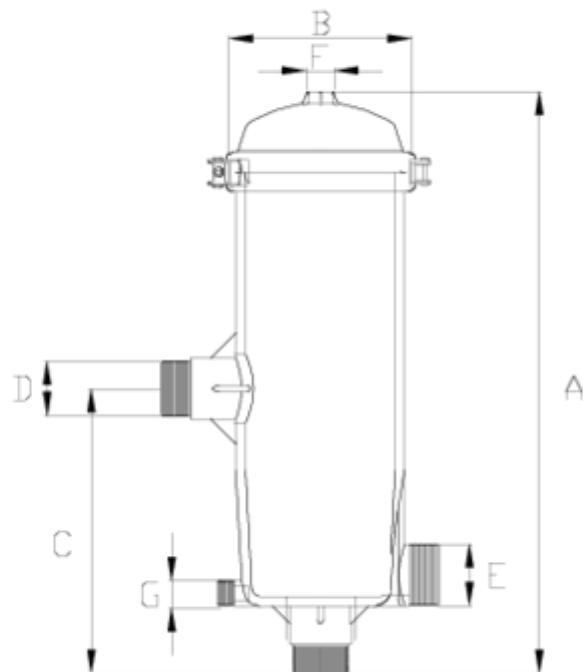

Filtres

FILTRO DE MALLA SALIDA ROSCADA "BSP" SUPER ITEM 792

RÉFÉRENCE	DESCRIPTION	Poids net	Volume (m ³)	Poids brut	Unités par lot
1008330	FILTRE ANNEAUX MAILLE SUP 50,S/ FIL.2"	5,4249	0,08678	12,34	2
1008332	FILTRE ANNEAUX MAILLE SUP 130,S/ FIL.2"	5,225	0,08678	11,3123	2
1008334	FILTRE ANNEAUX MAILLE SUP 300,S/ FIL.2"	5,225	0,08678	11,3123	2

ITEM 792 | FILTRO DE MALLA SALIDA ROSCADA "BSP" SUPER

CÓDIGO	SALIDA	MESH	MICRAS	A	B	C	D	E	F	G	PN	TIPO ROSCA
08330	63-2"	275	50	623	195	302	2"	2"	3/4"	3/4"	PN8	BSP
08331	63-2"	150	100	623	195	302	2"	2"	3/4"	3/4"	PN8	BSP
08332	63-2"	120	130	623	195	302	2"	2"	3/4"	3/4"	PN8	BSP
08333	63-2"	75	200	623	195	302	2"	2"	3/4"	3/4"	PN8	BSP
08334	63-2"	55	300	623	195	302	2"	2"	3/4"	3/4"	PN8	BSP