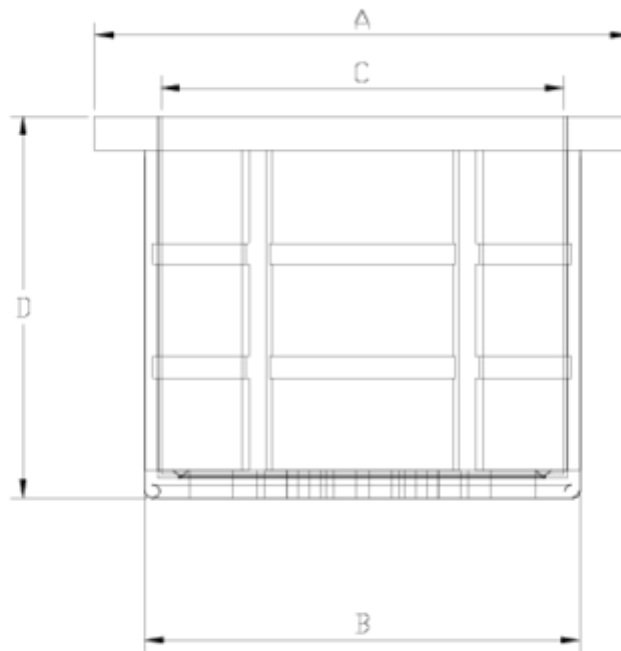

Bouchon Netvitc System A/B PVC

Cartouche filtre Model "Screen"

ITEM 519

| RÉFÉRENCE | DESCRIPTION | Poids net | Volume (m ³) | Poids brut | Unités par lot |
|-----------|---------------------------------------|-----------|--------------------------|------------|----------------|
| 108N089 | CARTUCHO FILTRO SNS MALLA 125 80 MESH | 0,25 | 0,01553 | 1,33 | 4 |
| 108N091 | CARTUCHO FILTRO SNS MALLA 160 80 MESH | 0,356 | 0,02243 | 1,914 | 4 |