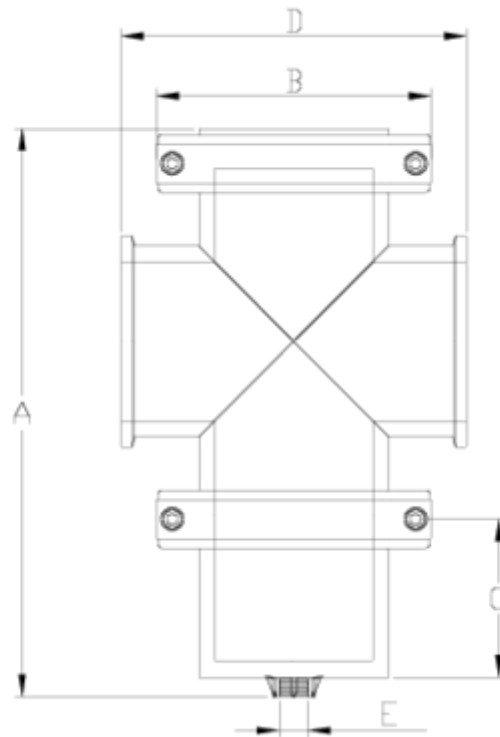

ITEM 611 | Corps filtre