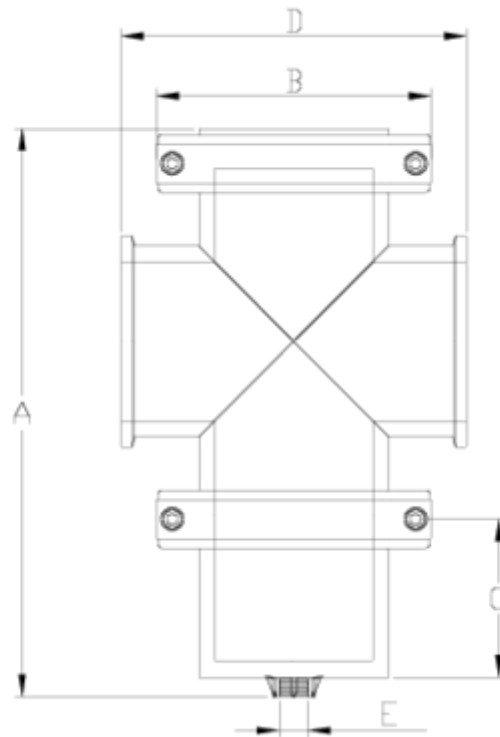

## Bouchon Netvitc System A/B PVC

## ITEM 611

RÉFÉRENCE	DESCRIPTION	Poids net	Volume (m <sup>3</sup> )	Poids brut	Unités par lot
108N688	CUERPO CAZAPIEDRAS 90	3,726	0,04717	8,48	2
108N689	CUERPO CAZAPIEDRAS 110	3,885	0,04880	8,3453	2
108N690	CORP FILTER NETVITC 125	3,813	0,04460	4,5429	1
108N692	CUERPO CAZAPIEDRAS 160	6,515	0,02244	7,055	1
108N693	CUERPO CAZAPIEDRAS 200	11,28	0,06150	10,434	1