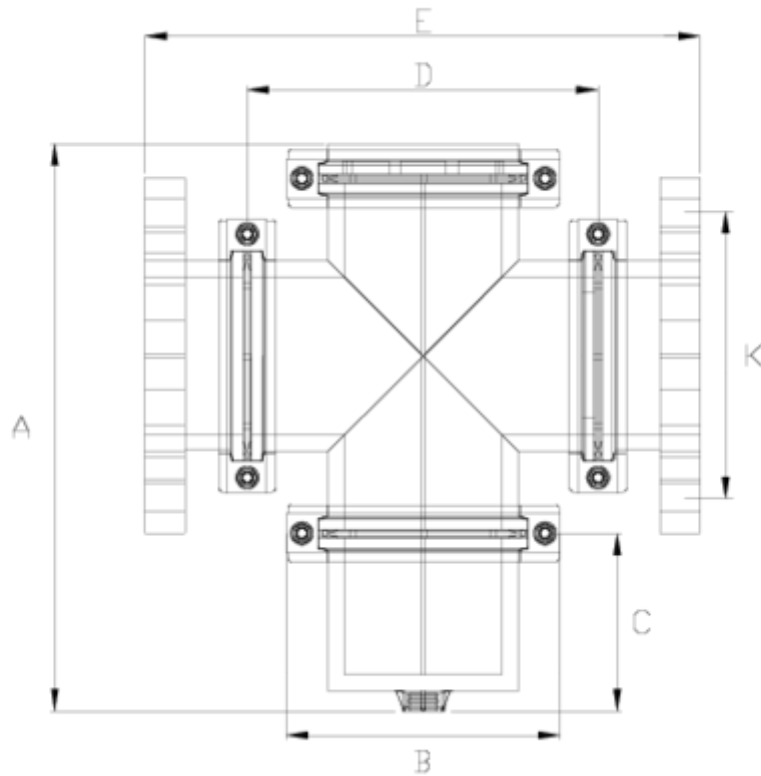

Bouchon Netvitc System A/B PVC

Sortie bride- filtre

ITEM 524

RÉFÉRENCE	DESCRIPTION	Poids net	Volume (m ³)	Poids brut	Unités par lot
108N668	FILTRO SNS CAZAPIEDRAS S/BRIDA 90	5,52	0,06347	11,87	2
108N669	SNS FILTRE STONE BRIDES/S 110	5,393	0,06347	11,616	2
108N670	FILTRO SNS CAZAPIEDRAS S/BRIDA 125	9,5983	0,06879	10,192	1
108N671	FILTRO SNS CAZAPIEDRAS S/BRIDA 125-140	10,137	0,06347	10,967	1
108N672	FILTRO SNS CAZAPIEDRAS S/BRIDA 160	15,045	0,13096	16,65	1