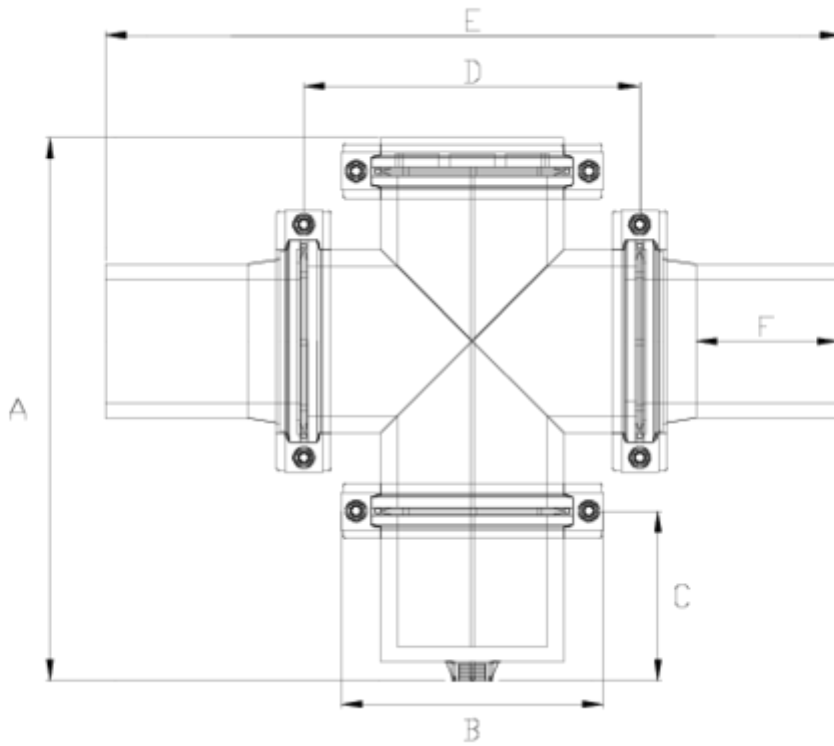

Bouchon Netvitc System A/B PVC

Sortie PE-PE - filtre

ITEM 522

RÉFÉRENCE	DESCRIPTION	Poids net	Volume (m ³)	Poids brut	Unités par lot
108N648	FILTRO SNS CAZAPIEDRAS S/PE 90	3,5989	0,03682	8	2
108N649	FILTRO SNS CAZAPIEDRAS S/PE 110	5,2099	0,06347	11,4415	2
108N650	FILTRO SNS CAZAPIEDRAS S/PE 125	7,293	0,08677	7,968	1
108N651	FILTRO SNS CAZAPIEDRAS S/PE 140	7,763	0,13096	8,4025	1
108N652	FILTRO SNS CAZAPIEDRAS S/PE 160	13,32	0,13096	13,9	1
108N653	FILTRO SNS CAZAPIEDRAS S/PE 200	18,438	0,16000	21,735	1