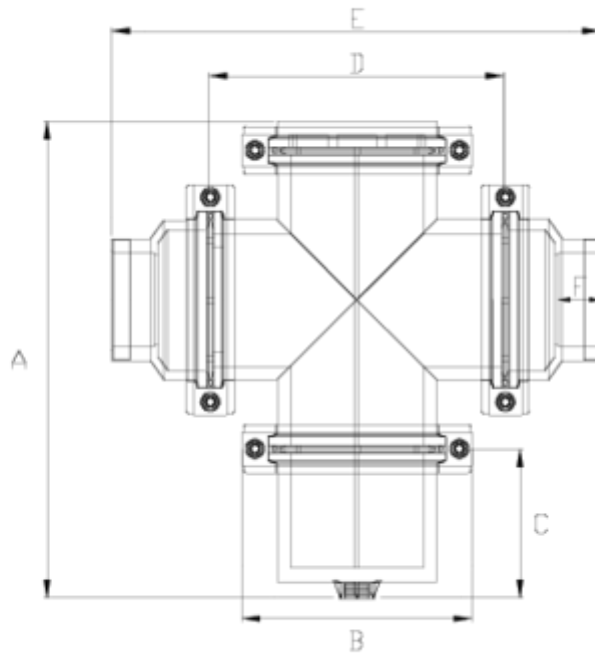

### ITEM 523

| RÉFÉRENCE | DESCRIPTION                            | Poids net | Volume (m <sup>3</sup> ) | Poids brut | Unités par lot |
|-----------|--|-----------|--------------------------|------------|----------------|
| 108N627   | FILTRO SNS CAZAPIEDRAS R/HEMBRA 2 1/2" | 5,903     | 0,02244                  | 6,443      | 2              |
| 108N628   | FILTRO SNS CAZAPIEDRAS R/HEMBRA 3"     | 6,4758    | 0,02244                  | 13,932     | 2              |
| 108N629   | FILTRO SNS CAZAPIEDRAS R/HEMBRA 4"     | 5,939     | 0,02244                  | 6,479      | 2              |