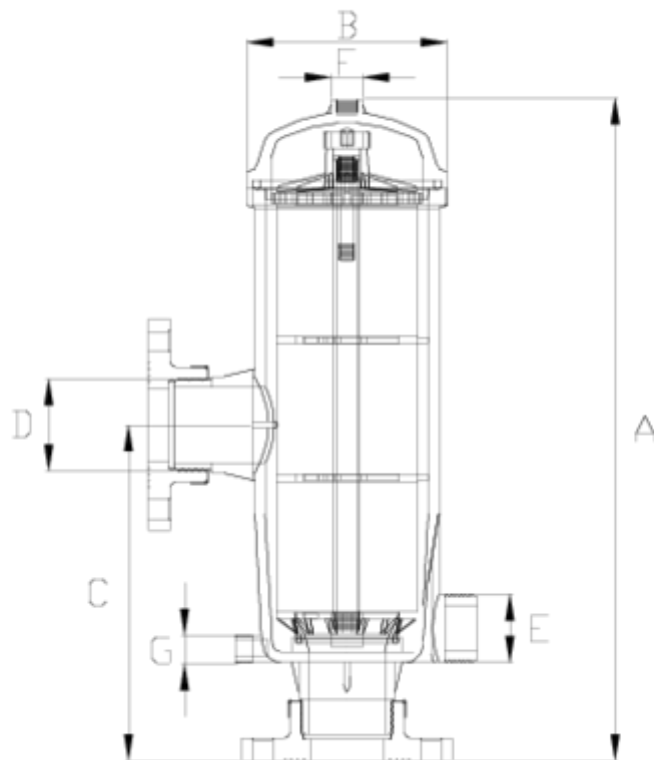

Filtres

Sortie avec brides

ITEM 319

RÉFÉRENCE	DESCRIPTION	Poids net	Volume (m ³)	Poids brut	Unités par lot
1008003	FILTRE ANNEAUX MAILLE 140,S/AVEC BRIDE 2"	6,449	0,06879	14,624	2
1008004	FILTRE ANNEAUX MAILLE 140,S/AVEC BRIDE 3"	8,034	0,08678	17,268	2
1008013	FILTRE ANNEAUX MAILLE 120,S/AVEC BRIDE 2"	6,359	0,06879	14,029	2
1008014	FILTRE ANNEAUX MAILLE 120,S/AVEC BRIDE 3"	6,976	0,08677	15,28	2