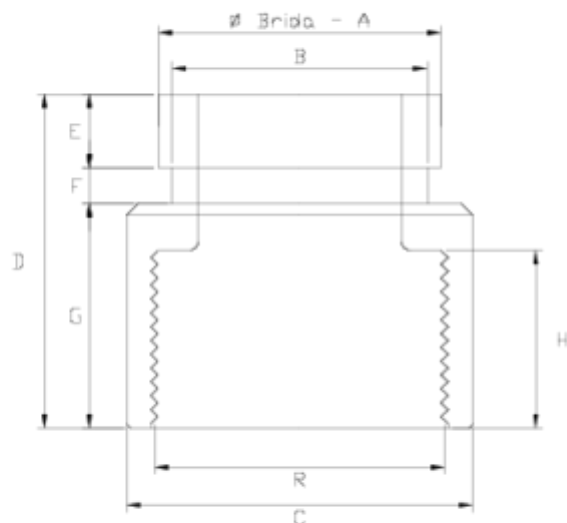

# Manchon Netvitc® taraudé NPT ITEM 923

RÉFÉRENCE	DESCRIPTION	Poids net	Volume (m <sup>3</sup> )	Poids brut	Unités par lot
110N207	MANCHON NETVITC, TARAUDE 2" NPT	0	0,00891	0	20
110N209	MANCHON NETVITC, TARAUDE 3" NPT	0,465	0,02457	9,69	20
110N210	MANCHON NETVITC, TARAUDE 4" NPT	0,663	0,03129	7,203	10

## ITEM 923 | Manchon Netvitc® taraudé NPT

CÓDIGO	f BRIDA- A	R	PESO (g)	B	C	D	E	F	G	H	PN	MEDIDA
10n207	2"	2"	169	56	75	72	16	8	48	34	PN10	NPT
10n209	3"	3"	335	83	110	88	16	11	62	46	PN10	NPT
10n210	4"	4"	630	110	131	105	16	11	77	43	PN10	NPT