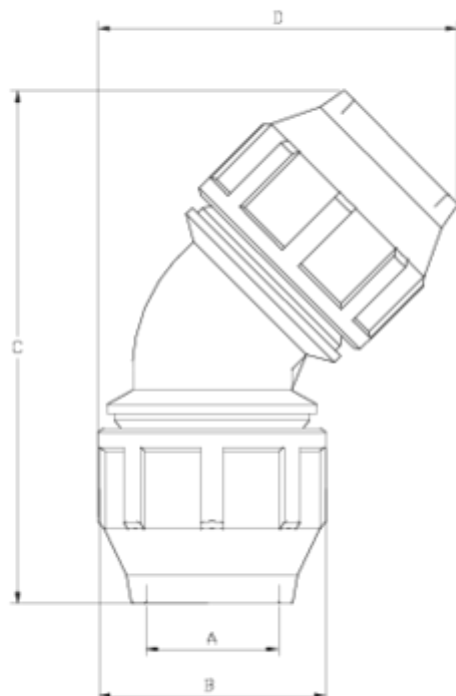

# COUDE 45° BOUCHES ÉGALES ITEM 848

RÉFÉRENCE	DESCRIPTION	Poids net	Volume (m <sup>3</sup> )	Poids brut	Unités par lot
112E346	CODO 45° B/I 75 GRIS	1,5515	0,03129	6,7336	4
112E347	CODO 45° B/I 90 GRIS	2,6057	0,03129	5,7394	2
112E348	CODO 45° B/I 110 GRIS	3,5892	0,03682	7,7997	2

## ITEM 848 | COUDE 45° BOUCHES ÉGALES

Código	f tubo	Peso (g)	A	B	C	D	PN	MEDIDA
12E346	75	1485	77	133	300	196	PN10	MÉTRICO
12E347	90	2450	92	159	357	250	PN10	MÉTRICO
12E348	110	3540	112	183	385	300	PN10	MÉTRICO