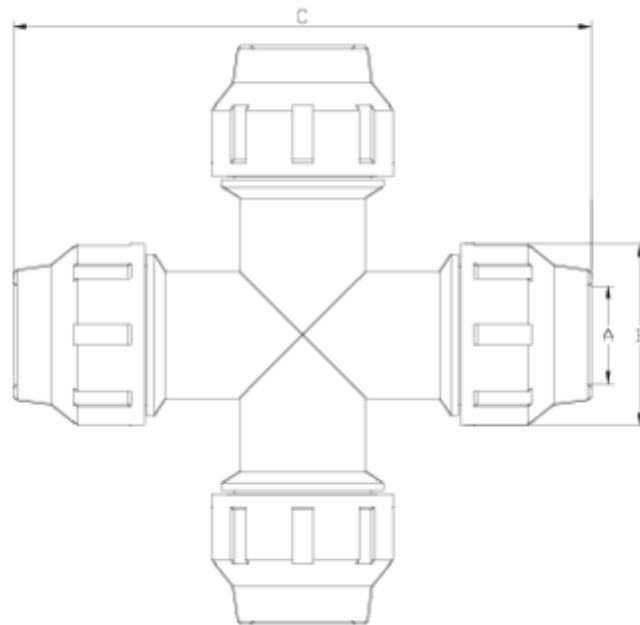

PP compression fittings

Croix 90° bouches égales

ITEM 552

RÉFÉRENCE	DESCRIPTION	Poids net	Volume (m ³)	Poids brut	Unités par lot
112E250	CROIX 90° BROUCHES ÉGALES 20	0,18222	0,02244	3,221	15
112E251	CROIX 90° BROUCHES ÉGALES 25	0,3	0,02244	5,04	15
112E252	CROIX 90° BROUCHES ÉGALES 32	0,43	0,03648	7,15	15

ITEM 552 | Croix 90° bouches égales

Código	f tubo	Peso (g)	A	B	C	PN	MEDIDA
12E250	20	152	21	46	167	PN16	MÉTRICO
12E251	25	252	26	55	182	PN16	MÉTRICO
12E252	32	378	33	64	198	PN16	MÉTRICO

Documentation Produit