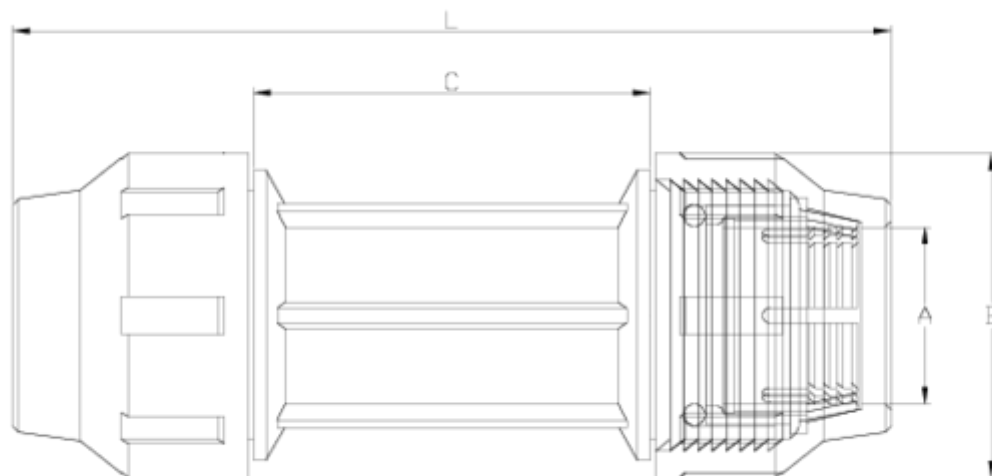

PP compression fittings

Raccord droit long de réparation ITEM 549

RÉFÉRENCE	DESCRIPTION	Poids net	Volume (m ³)	Poids brut	Unités par lot
112E200	UNION DROIT LONG DE REPARATION 20	0,10441	0,02244	3,62	30
112E201	UNION DROIT LONG DE REPARATION 25	0,1789	0,03129	5,94	30
112E202	UNION DROIT LONG DE REPARATION 32	0,251567	0,03129	8,12	30
112E203	UNION DROIT LONG DE REPARATION 40	0,433133	0,03129	7,07	15
112E204	UNION DROIT LONG DE REPARATION 50	0,65464	0,04117	10,46	15
112E205	UNION DROIT LONG DE REPARATION 63	1,17081	0,06347	12,495	10
112E206	ENLACE RECTO LARGO REPARACION 75 GRIS	1,7494	0,00000	11,138	6

ITEM 549 | Raccord droit long de réparation

Código	f tubo	Peso (g)	A	B	C	L	PN	MEDIDA
12E200	20	95	21	46	85	178	PN16	MÉTRICO
12E201	25	158	26	55	95	210	PN16	MÉTRICO
12E202	32	230	33	64	105	231	PN16	MÉTRICO
12E203	40	383	42	76	123	269	PN16	MÉTRICO
12E204	50	592	51	91	138	304	PN16	MÉTRICO
12E205	63	955	64	109	150	350	PN16	MÉTRICO
12E206	75	1780	77	133	185	400	PN10	MÉTRICO